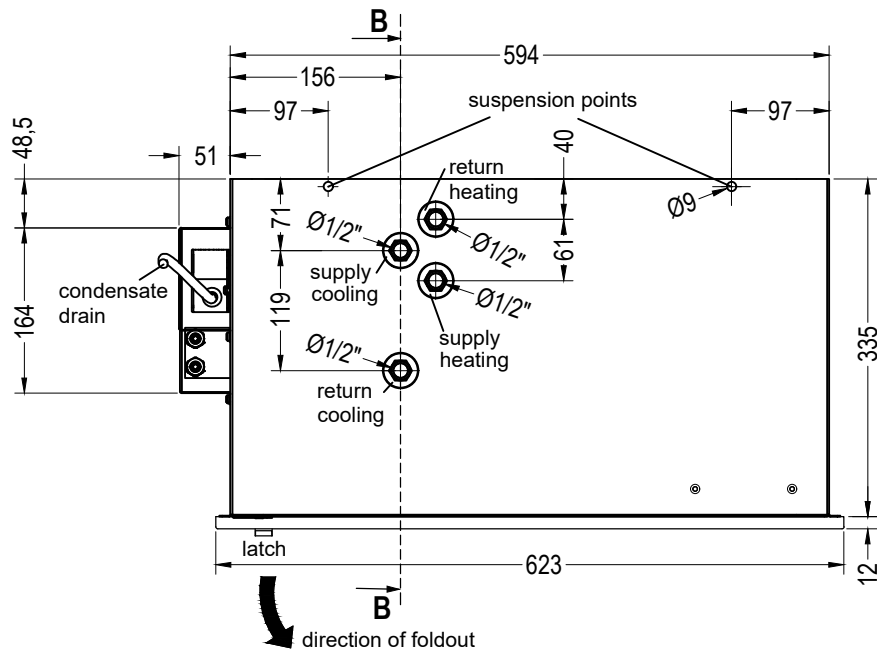

section B-B, scale 1:7,5

bottom view, scale 1:7,5

INDULVENT connect
 Type RQF - size 625 height 335 - 2 pipe

Kiefer Klimatechnik GmbH
 Heilbronner Strasse 380 - 388
 70469 Stuttgart
 Tel. (0711) 8109-0
 www.kieferklima.de|info@kieferklima.de

section B-B, scale 1:7,5

bottom view, scale 1:7,5

INDULVENT connect
 Type RQF - size 625 height 335 - 4 pipe

Kiefer Klimatechnik GmbH
 Heilbronner Strasse 380 - 388
 70469 Stuttgart
 Tel. (0711) 8109-0
 www.kieferklima.de/info@kieferklima.de