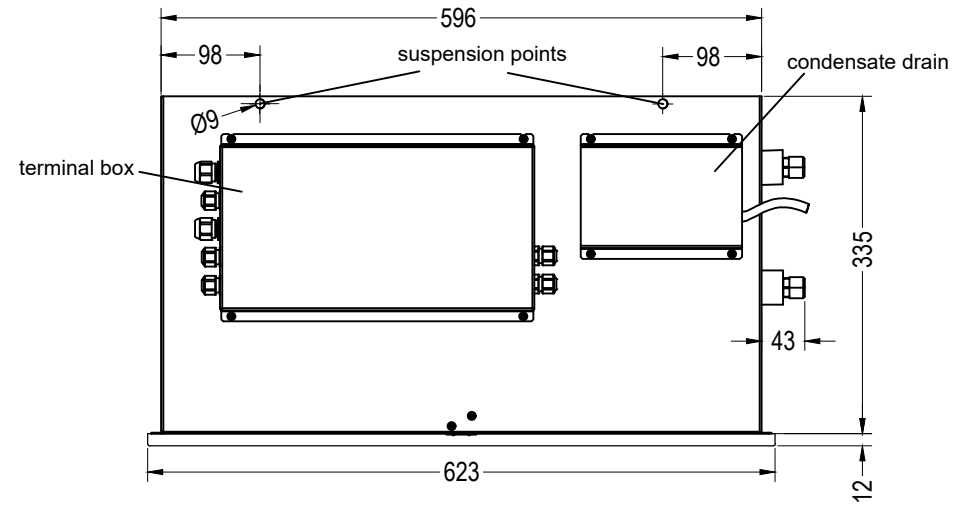

section B-B, scale 1:7,5

bottom view, scale 1:7,5

INDULVENT connect
 Type RQF - size 625 height 335 - 2 pipe

Kiefer Klimatechnik GmbH
 Heilbronner Strasse 380 - 388
 70469 Stuttgart
 Tel. (0711) 8109-0
 www.kieferklima.de|info@kieferklima.de

section B-B, scale 1:7,5

bottom view, scale 1:7,5

INDULVENT connect
 Type RQF - size 625 height 335 - 4 pipe

Kiefer Klimatechnik GmbH
 Heilbronner Strasse 380 - 388
 70469 Stuttgart
 Tel. (0711) 8109-0
 www.kieferklima.de/info@kieferklima.de