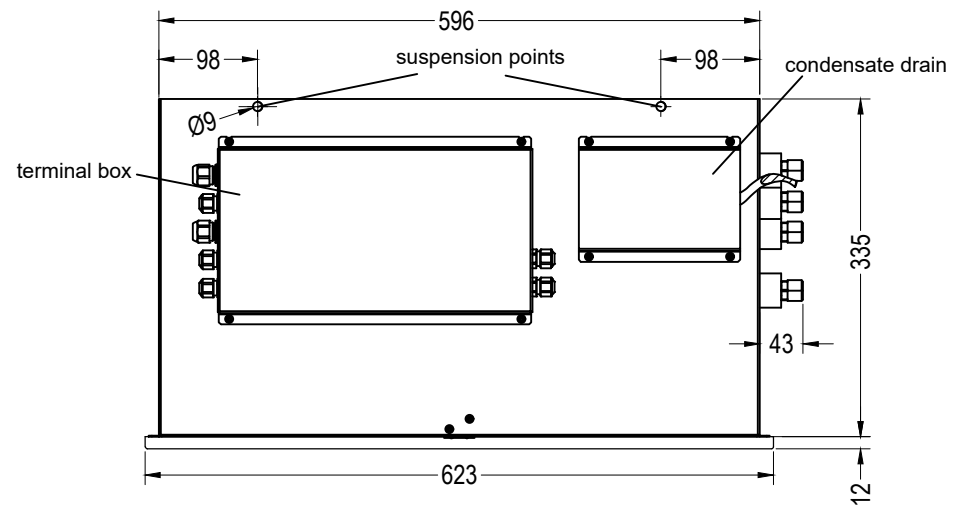

section B-B, scale 1:7,5

bottom view, scale 1:7,5

INDULVENT connect
 Type RQF - size 625 height 335 - 2 pipe

Kiefer Klimatechnik GmbH
 Heilbronner Strasse 380 - 388
 70469 Stuttgart
 Tel. (0711) 8109-0
 www.kieferklima.de|info@kieferklima.de

section B-B, scale 1:7,5

bottom view, scale 1:7,5

INDULVENT connect
 Type RQF - size 625 height 335 - 4 pipe

Kiefer Klimatechnik GmbH
 Heilbronner Strasse 380 - 388
 70469 Stuttgart
 Tel. (0711) 8109-0
 www.kieferklima.de/info@kieferklima.de