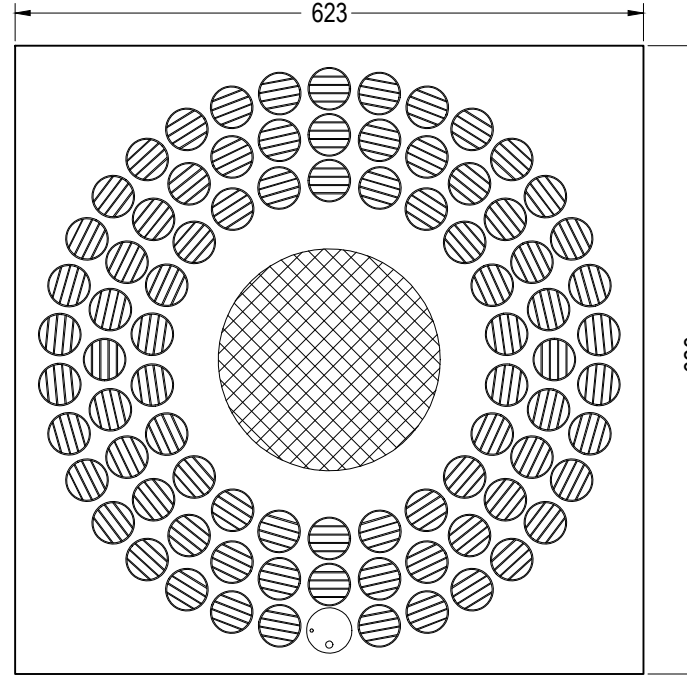

section B-B, scale 1:7,5

bottom view, scale 1:7,5

INDULVENT connect
 Type RQF - size 625 height 335 - 2 pipe

Kiefer Klimatechnik GmbH
 Heilbronner Strasse 380 - 388
 70469 Stuttgart
 Tel. (0711) 8109-0
 www.kieferklima.de|info@kieferklima.de

section B-B, scale 1:7,5

bottom view, scale 1:7,5

INDULVENT connect
 Type RQF - size 625 height 335 - 4 pipe

Kiefer Klimatechnik GmbH
 Heilbronner Strasse 380 - 388
 70469 Stuttgart
 Tel. (0711) 8109-0
 www.kieferklima.de/info@kieferklima.de