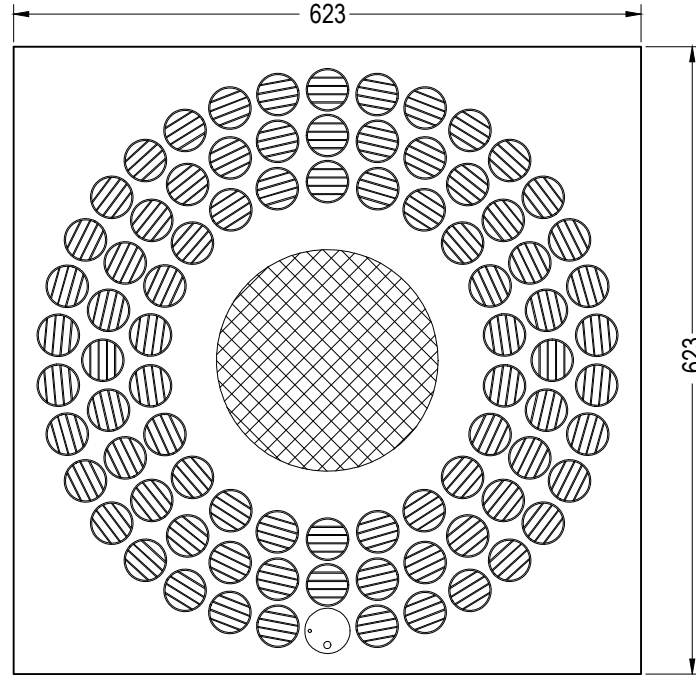

section B-B, scale 1:7,5

bottom view, scale 1:7,5

INDULVENT connect
 Type RQF - size 625 height 335 - 2 pipe

Kiefer Klimatechnik GmbH
 Heilbronner Strasse 380 - 388
 70469 Stuttgart
 Tel. (0711) 8109-0
 www.kieferklima.de|info@kieferklima.de

section B-B, scale 1:7,5

bottom view, scale 1:7,5

INDULVENT connect
 Type RQF - size 625 height 335 - 4 pipe

Kiefer Klimatechnik GmbH
 Heilbronner Strasse 380 - 388
 70469 Stuttgart
 Tel. (0711) 8109-0
 www.kieferklima.de/info@kieferklima.de