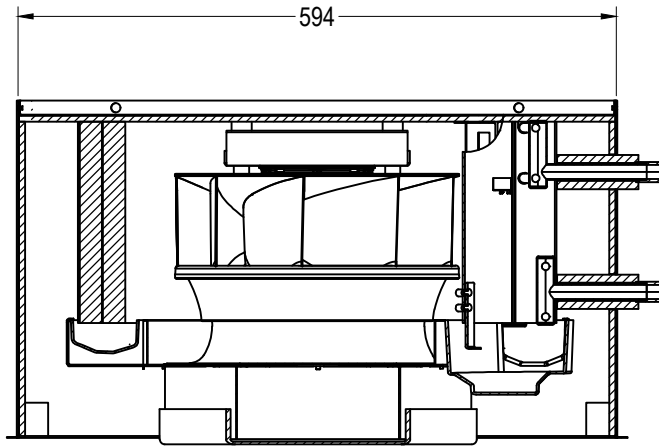

section B-B, scale 1:7,5

bottom view, scale 1:7,5

INDULVENT connect
 Type RQF - size 625 height 335 - 2 pipe

Kiefer Klimatechnik GmbH
 Heilbronner Strasse 380 - 388
 70469 Stuttgart
 Tel. (0711) 8109-0
 www.kieferklima.de|info@kieferklima.de

section B-B, scale 1:7,5

bottom view, scale 1:7,5

INDULVENT connect
 Type RQF - size 625 height 335 - 4 pipe

Kiefer Klimatechnik GmbH
 Heilbronner Strasse 380 - 388
 70469 Stuttgart
 Tel. (0711) 8109-0
 www.kieferklima.de/info@kieferklima.de