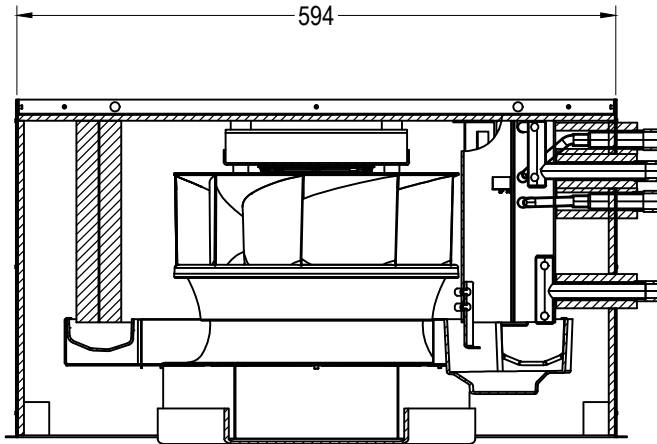

section B-B, scale 1:7,5

bottom view, scale 1:7,5

INDULVENT connect
 Type RQF - size 625 height 335 - 2 pipe

Kiefer Klimatechnik GmbH
 Heilbronner Strasse 380 - 388
 70469 Stuttgart
 Tel. (0711) 8109-0
 www.kieferklima.de|info@kieferklima.de

section B-B, scale 1:7,5

bottom view, scale 1:7,5

INDULVENT connect
 Type RQF - size 625 height 335 - 4 pipe

Kiefer Klimatechnik GmbH
 Heilbronner Strasse 380 - 388
 70469 Stuttgart
 Tel. (0711) 8109-0
 www.kieferklima.de/info@kieferklima.de