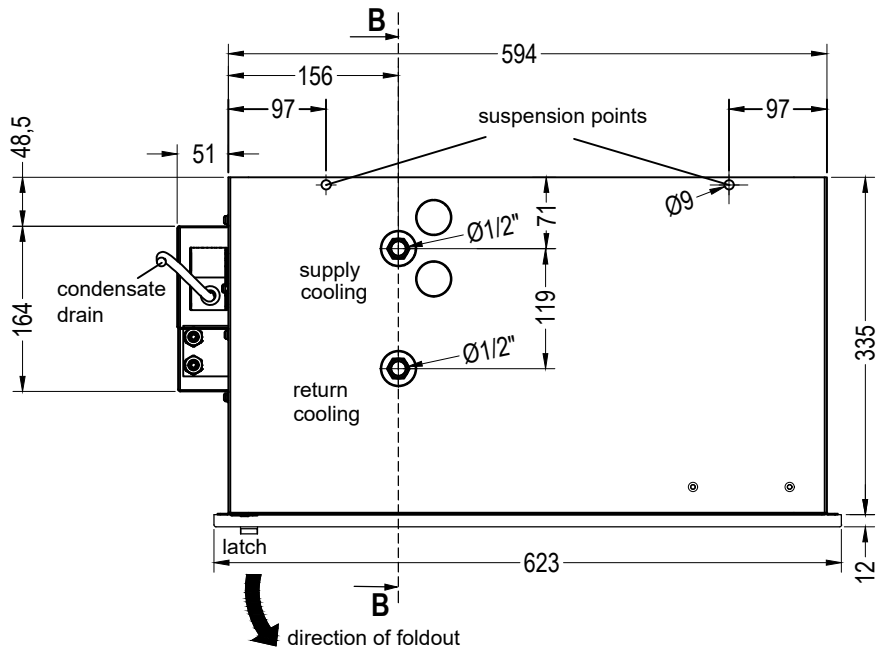

section B-B, scale 1:7,5

bottom view, scale 1:7,5

INDULVENT connect
 Type RQF - size 625 height 335 - 2 pipe

Kiefer Klimatechnik GmbH
 Heilbronner Strasse 380 - 388
 70469 Stuttgart
 Tel. (0711) 8109-0
 www.kieferklima.de|info@kieferklima.de

section B-B, scale 1:7,5

bottom view, scale 1:7,5

INDULVENT connect
 Type RQF - size 625 height 335 - 4 pipe

Kiefer Klimatechnik GmbH
 Heilbronner Strasse 380 - 388
 70469 Stuttgart
 Tel. (0711) 8109-0
 www.kieferklima.de/info@kieferklima.de