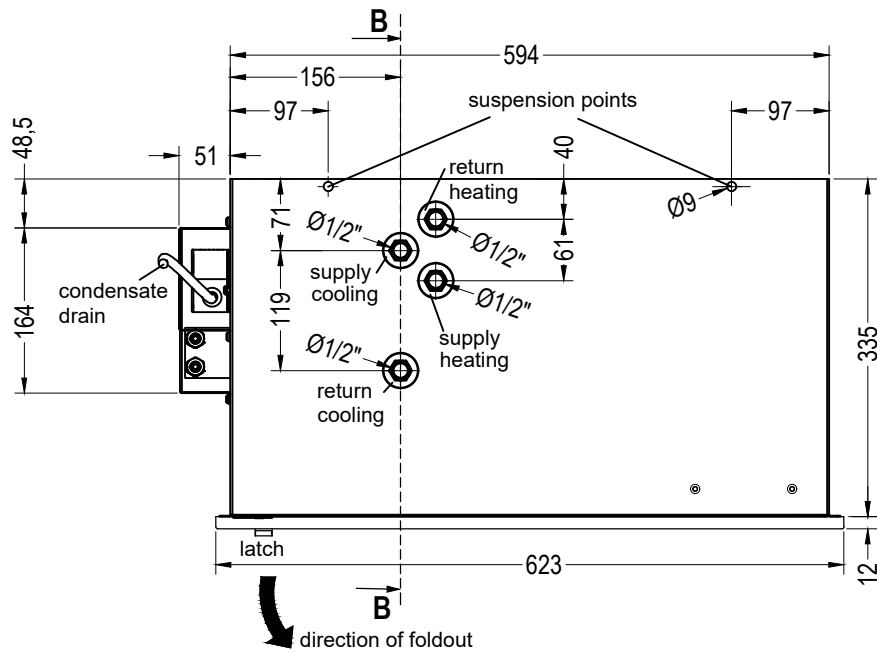

section B-B, scale 1:7,5

bottom view, scale 1:7,5

- 35 pcs. Clip type P20W
- 36 pcs. Clip type C20

INDULVENT connect
Type RQD - size 625 height 335 - 2 pipe

section B-B, scale 1:7,5

bottom view, scale 1:7,5

35 pcs. Clip type P20W
36 pcs. Clip type C20

INDULVENT connect
Type RQD - size 625 height 335 - 4 pipe