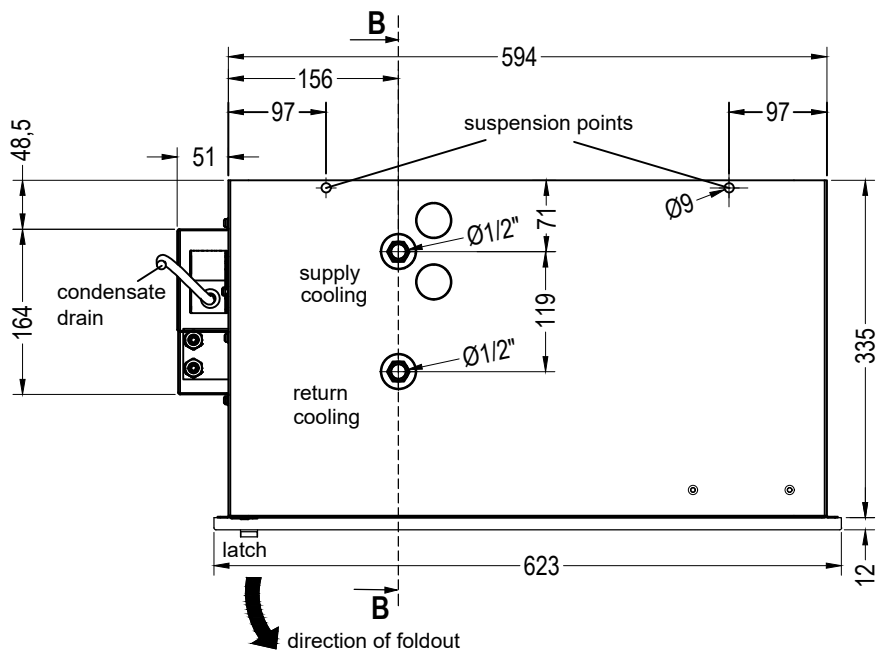

section B-B, scale 1:7,5

bottom view, scale 1:7,5

- 35 pcs. Clip type P20W
- 36 pcs. Clip type C20

INDULVENT connect
Type RQD - size 625 height 335 - 2 pipe

section B-B, scale 1:7,5

bottom view, scale 1:7,5

35 pcs. Clip type P20W
36 pcs. Clip type C20

INDULVENT connect
Type RQD - size 625 height 335 - 4 pipe