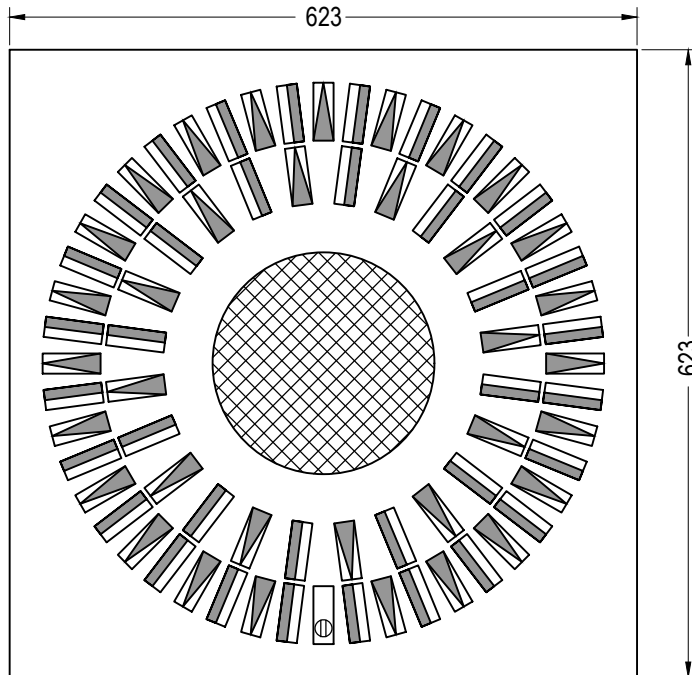

section B-B, scale 1:7,5

bottom view, scale 1:7,5

- 35 pcs. Clip type P20W
- 36 pcs. Clip type C20

INDULVENT connect
Type RQD - size 625 height 335 - 2 pipe

section B-B, scale 1:7,5

bottom view, scale 1:7,5

35 pcs. Clip type P20W
36 pcs. Clip type C20

INDULVENT connect
Type RQD - size 625 height 335 - 4 pipe