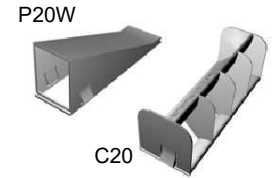

section B-B, scale 1:7,5

bottom view, scale 1:7,5

- 35 pcs. Clip type P20W
- 36 pcs. Clip type C20

INDULVENT connect
Type RQD - size 625 height 335 - 2 pipe

section B-B, scale 1:7,5

bottom view, scale 1:7,5

35 pcs. Clip type P20W
36 pcs. Clip type C20

INDULVENT connect
Type RQD - size 625 height 335 - 4 pipe