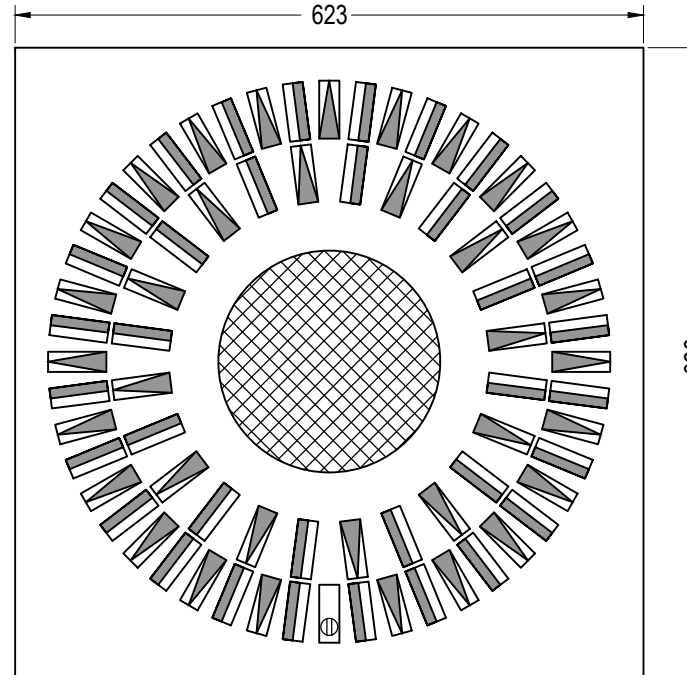

section B-B, scale 1:7,5

bottom view, scale 1:7,5

- 35 pcs. Clip type P20W
- 36 pcs. Clip type C20

INDULVENT connect
Type RQD - size 625 height 335 - 2 pipe

section B-B, scale 1:7,5

bottom view, scale 1:7,5

35 pcs. Clip type P20W
36 pcs. Clip type C20

INDULVENT connect
Type RQD - size 625 height 335 - 4 pipe