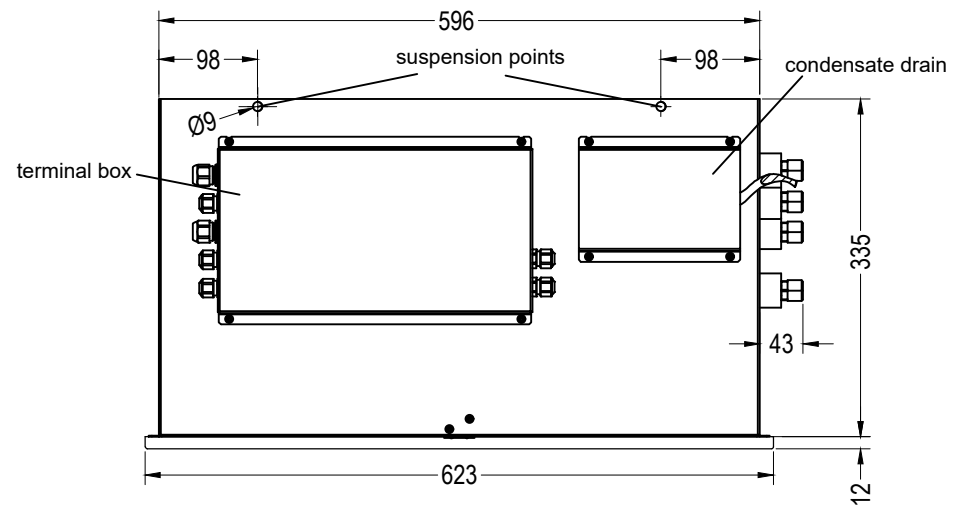

section B-B, scale 1:7,5

bottom view, scale 1:7,5

- 35 pcs. Clip type P20W
- 36 pcs. Clip type C20

INDULVENT connect
Type RQD - size 625 height 335 - 2 pipe

section B-B, scale 1:7,5

bottom view, scale 1:7,5

35 pcs. Clip type P20W
36 pcs. Clip type C20

INDULVENT connect
Type RQD - size 625 height 335 - 4 pipe