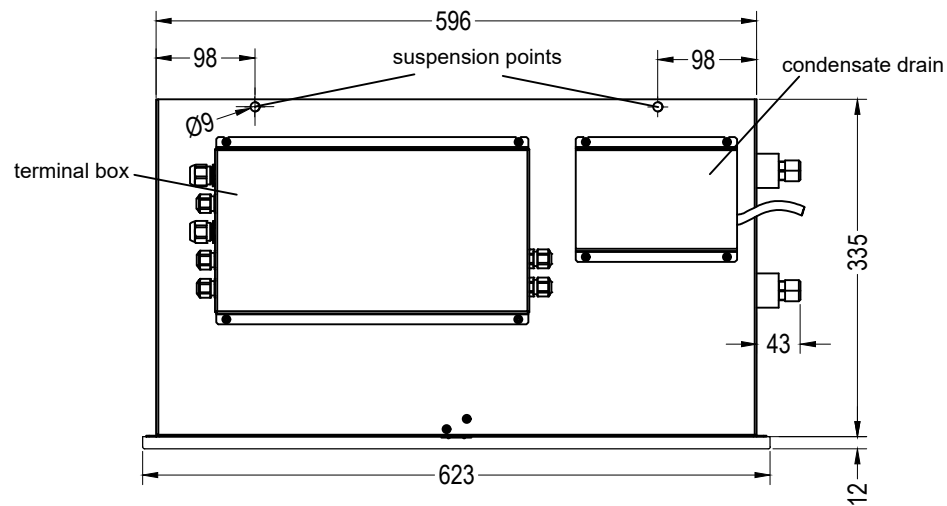

section B-B, scale 1:7,5

bottom view, scale 1:7,5

- 35 pcs. Clip type P20W
- 36 pcs. Clip type C20

INDULVENT connect
Type RQD - size 625 height 335 - 2 pipe

section B-B, scale 1:7,5

bottom view, scale 1:7,5

35 pcs. Clip type P20W
36 pcs. Clip type C20

INDULVENT connect
Type RQD - size 625 height 335 - 4 pipe