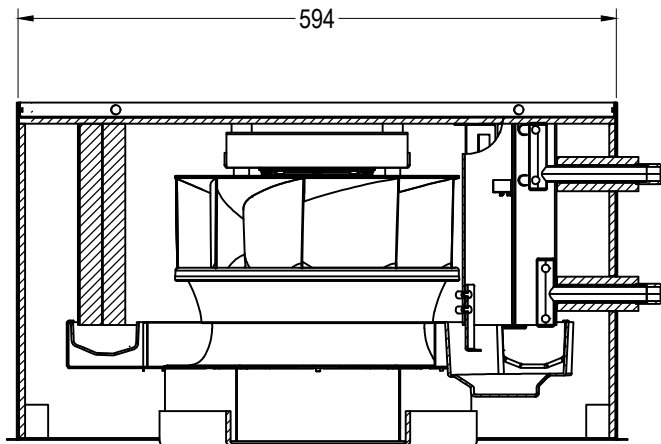

section B-B, scale 1:7,5

bottom view, scale 1:7,5

- 35 pcs. Clip type P20W
- 36 pcs. Clip type C20

INDULVENT connect
Type RQD - size 625 height 335 - 2 pipe

section B-B, scale 1:7,5

bottom view, scale 1:7,5

35 pcs. Clip type P20W
36 pcs. Clip type C20

INDULVENT connect
Type RQD - size 625 height 335 - 4 pipe