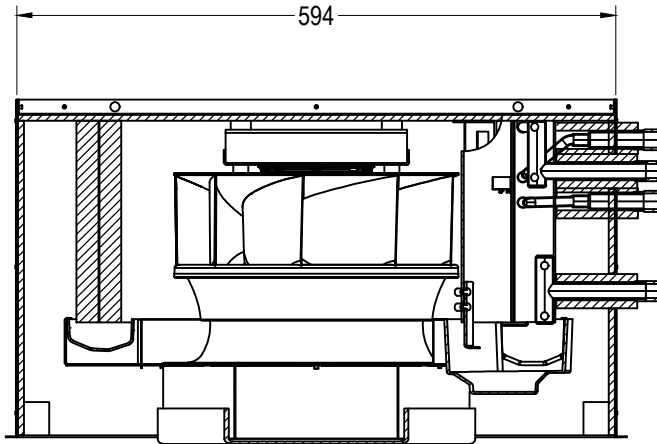

section B-B, scale 1:7,5

bottom view, scale 1:7,5

- 35 pcs. Clip type P20W
- 36 pcs. Clip type C20

INDULVENT connect
Type RQD - size 625 height 335 - 2 pipe

section B-B, scale 1:7,5

bottom view, scale 1:7,5

35 pcs. Clip type P20W
36 pcs. Clip type C20

INDULVENT connect
Type RQD - size 625 height 335 - 4 pipe