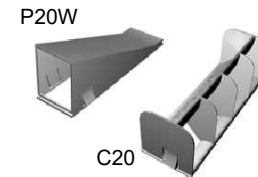

section B-B, scale 1:7,5

bottom view, scale 1:7,5

- 35 pcs. Clip type P20W
- 36 pcs. Clip type C20

INDULVENT connect
Type RQD - size 625 height 335 - 2 pipe

section B-B, scale 1:7,5

bottom view, scale 1:7,5

35 pcs. Clip type P20W
36 pcs. Clip type C20

INDULVENT connect
Type RQD - size 625 height 335 - 4 pipe