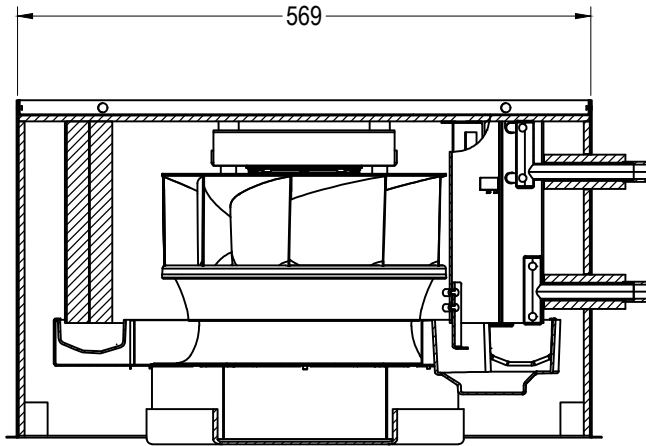

section B-B, scale 1:7,5

bottom view, scale 1:7,5

35 pcs. Clip type P20W
36 pcs. Clip type C20

INDULVENT connect
Type RQD - size 600 height 335 - 2 pipe

Kiefer Klimatechnik GmbH
Heilbronner Strasse 380 - 388
70469 Stuttgart
Tel. (0711) 8109-0
www.kieferklima.de/info@kieferklima.de

section B-B, scale 1:7,5

bottom view, scale 1:7,5

- 35 pcs. Clip type P20W
- 36 pcs. Clip type C20

INDULVENT connect
 Type RQD - size 600 height 335 - 4 pipe

Kiefer Klimatechnik GmbH
 Heilbronner Strasse 380 - 388
 70469 Stuttgart
 Tel. (0711) 81109-0
 www.kieferklima.de/info@kieferklima.de