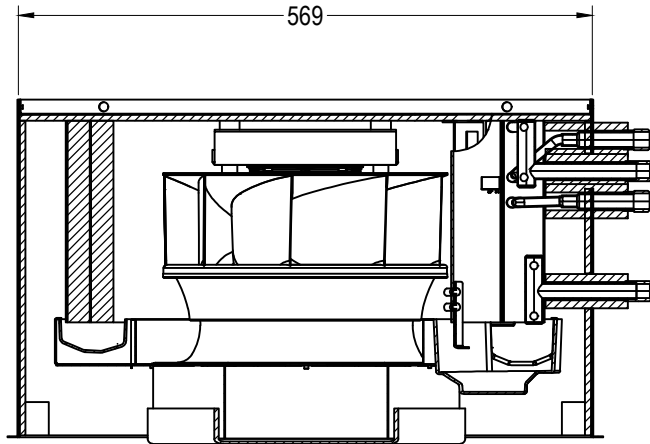

section B-B, scale 1:7,5

bottom view, scale 1:7,5

35 pcs. Clip type P20W
36 pcs. Clip type C20

INDULVENT connect
Type RQD - size 600 height 335 - 2 pipe

Kiefer Klimatechnik GmbH
Heilbronner Strasse 380 - 388
70469 Stuttgart
Tel. (0711) 8109-0
www.kieferklima.de/info@kieferklima.de

section B-B, scale 1:7,5

bottom view, scale 1:7,5

- 35 pcs. Clip type P20W
- 36 pcs. Clip type C20

INDULVENT connect
 Type RQD - size 600 height 335 - 4 pipe

Kiefer Klimatechnik GmbH
 Heilbronner Strasse 380 - 388
 70469 Stuttgart
 Tel. (0711) 81109-0
 www.kieferklima.de/info@kieferklima.de