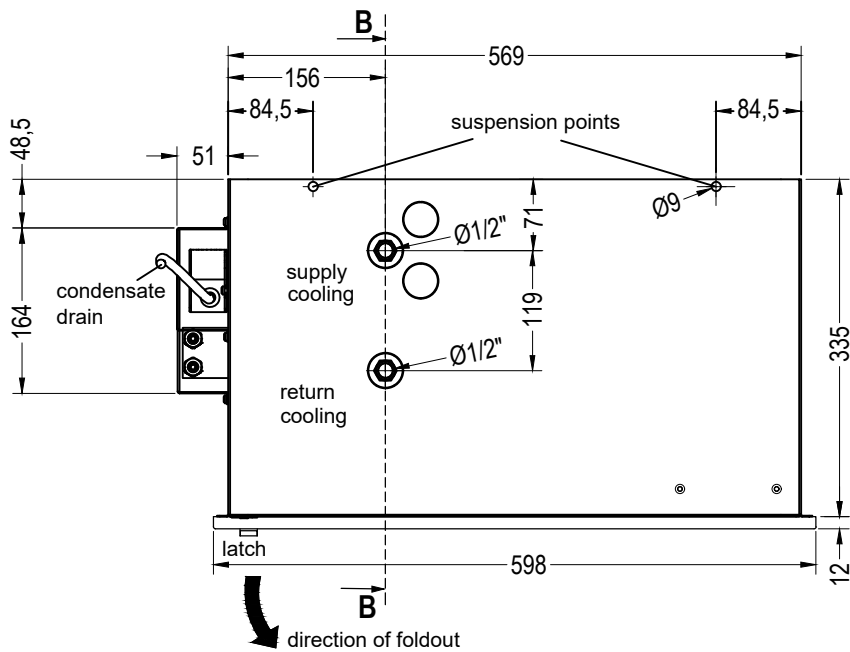

section B-B, scale 1:7,5

bottom view, scale 1:7,5

35 pcs. Clip type P20W
36 pcs. Clip type C20

INDULVENT connect
Type RQD - size 600 height 335 - 2 pipe

Kiefer Klimatechnik GmbH
Heilbronner Strasse 380 - 388
70469 Stuttgart
Tel. (0711) 8109-0
www.kieferklima.de/info@kieferklima.de

section B-B, scale 1:7,5

bottom view, scale 1:7,5

- 35 pcs. Clip type P20W
- 36 pcs. Clip type C20

INDULVENT connect
 Type RQD - size 600 height 335 - 4 pipe

Kiefer Klimatechnik GmbH
 Heilbronner Strasse 380 - 388
 70469 Stuttgart
 Tel. (0711) 81109-0
 www.kieferklima.de/info@kieferklima.de