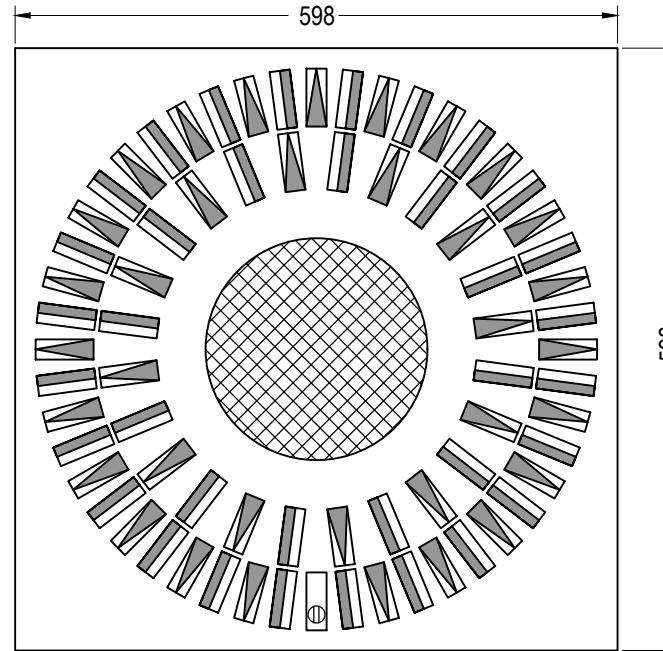

section B-B, scale 1:7,5

bottom view, scale 1:7,5

35 pcs. Clip type P20W
36 pcs. Clip type C20

INDULVENT connect
Type RQD - size 600 height 335 - 2 pipe

Kiefer Klimatechnik GmbH
Heilbronner Strasse 380 - 388
70469 Stuttgart
Tel. (0711) 8109-0
www.kieferklima.de/info@kieferklima.de

section B-B, scale 1:7,5

bottom view, scale 1:7,5

- 35 pcs. Clip type P20W
- 36 pcs. Clip type C20

INDULVENT connect
 Type RQD - size 600 height 335 - 4 pipe

Kiefer Klimatechnik GmbH
 Heilbronner Strasse 380 - 388
 70469 Stuttgart
 Tel. (0711) 81109-0
 www.kieferklima.de/info@kieferklima.de