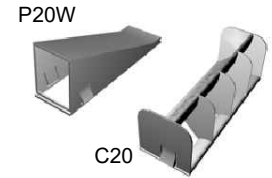

section B-B, scale 1:7,5

bottom view, scale 1:7,5

35 pcs. Clip type P20W
36 pcs. Clip type C20

INDULVENT connect
Type RQD - size 600 height 335 - 2 pipe

Kiefer Klimatechnik GmbH
Heilbronner Strasse 380 - 388
70469 Stuttgart
Tel. (0711) 8109-0
www.kieferklima.de/info@kieferklima.de

section B-B, scale 1:7,5

bottom view, scale 1:7,5

- 35 pcs. Clip type P20W
- 36 pcs. Clip type C20

INDULVENT connect
 Type RQD - size 600 height 335 - 4 pipe

Kiefer Klimatechnik GmbH
 Heilbronner Strasse 380 - 388
 70469 Stuttgart
 Tel. (0711) 81109-0
 www.kieferklima.de/info@kieferklima.de