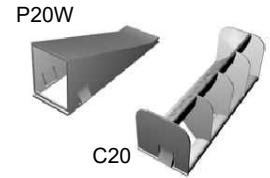

section B-B, scale 1:7,5

bottom view, scale 1:7,5

35 pcs. Clip type P20W
36 pcs. Clip type C20

INDULVENT connect
Type RQD - size 600 height 335 - 2 pipe

Kiefer Klimatechnik GmbH
Heilbronner Strasse 380 - 388
70469 Stuttgart
Tel. (0711) 8109-0
www.kieferklima.de/info@kieferklima.de

section B-B, scale 1:7,5

bottom view, scale 1:7,5

- 35 pcs. Clip type P20W
- 36 pcs. Clip type C20

INDULVENT connect
 Type RQD - size 600 height 335 - 4 pipe

Kiefer Klimatechnik GmbH
 Heilbronner Strasse 380 - 388
 70469 Stuttgart
 Tel. (0711) 81109-0
 www.kieferklima.de/info@kieferklima.de