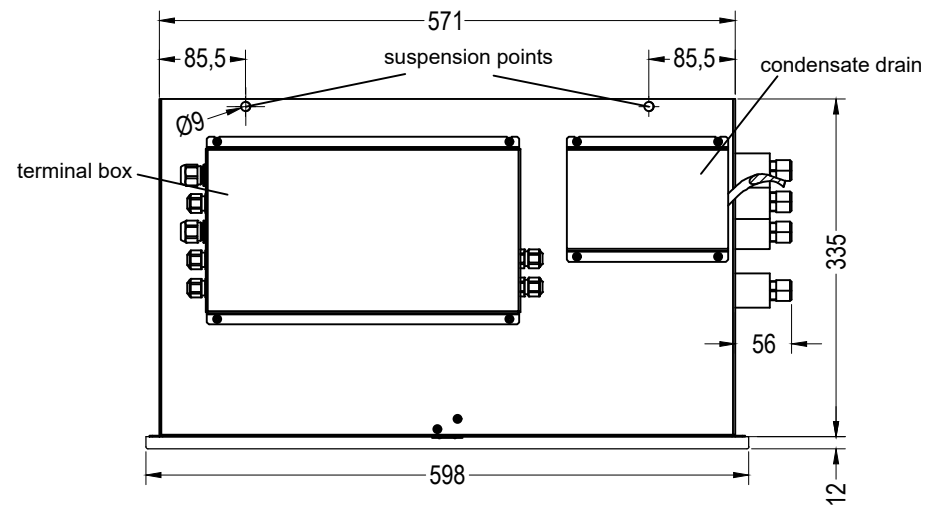

section B-B, scale 1:7,5

bottom view, scale 1:7,5

35 pcs. Clip type P20W
36 pcs. Clip type C20

INDULVENT connect
Type RQD - size 600 height 335 - 2 pipe

Kiefer Klimatechnik GmbH
Heilbronner Strasse 380 - 388
70469 Stuttgart
Tel. (0711) 8109-0
www.kieferklima.de/info@kieferklima.de

section B-B, scale 1:7,5

bottom view, scale 1:7,5

- 35 pcs. Clip type P20W
- 36 pcs. Clip type C20

INDULVENT connect
 Type RQD - size 600 height 335 - 4 pipe

Kiefer Klimatechnik GmbH
 Heilbronner Strasse 380 - 388
 70469 Stuttgart
 Tel. (0711) 81109-0
 www.kieferklima.de/info@kieferklima.de