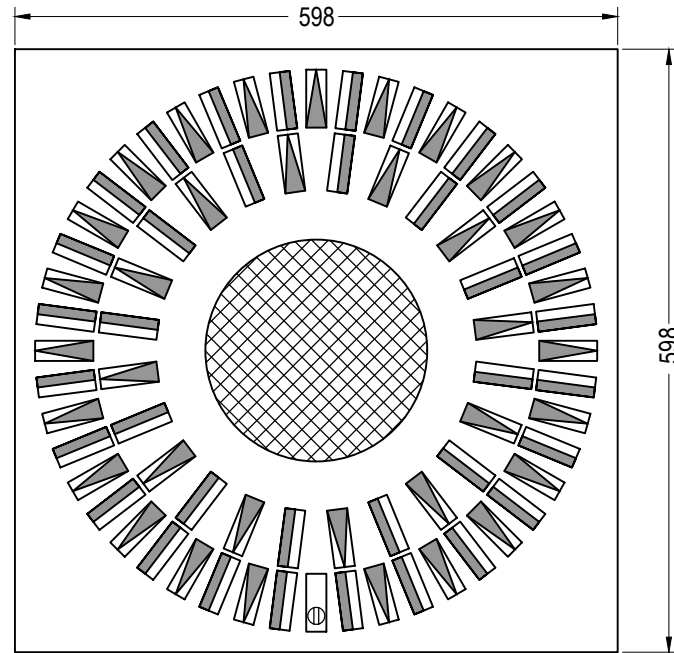

section B-B, scale 1:7,5

bottom view, scale 1:7,5

35 pcs. Clip type P20W
36 pcs. Clip type C20

INDULVENT connect
Type RQD - size 600 height 335 - 2 pipe

Kiefer Klimatechnik GmbH
Heilbronner Strasse 380 - 388
70469 Stuttgart
Tel. (0711) 8109-0
www.kieferklima.de/info@kieferklima.de

section B-B, scale 1:7,5

bottom view, scale 1:7,5

- 35 pcs. Clip type P20W
- 36 pcs. Clip type C20

INDULVENT connect
 Type RQD - size 600 height 335 - 4 pipe

Kiefer Klimatechnik GmbH
 Heilbronner Strasse 380 - 388
 70469 Stuttgart
 Tel. (0711) 81109-0
 www.kieferklima.de/info@kieferklima.de