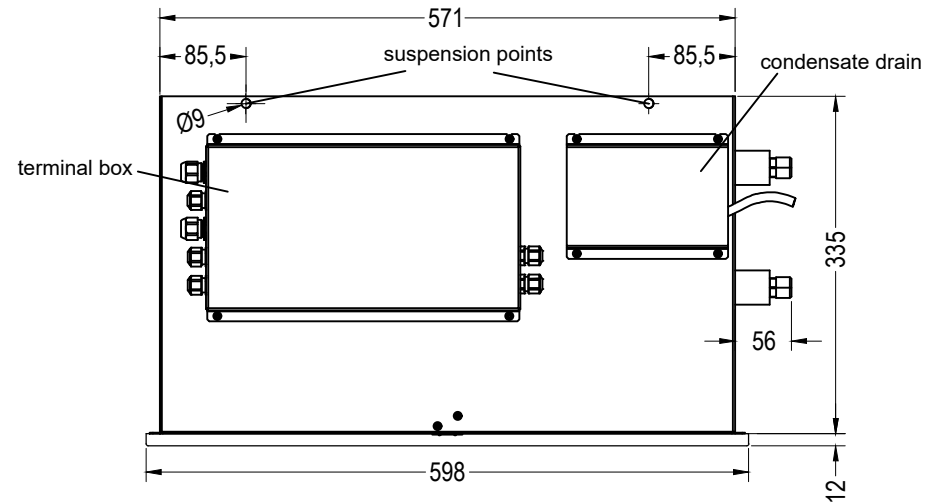

section B-B, scale 1:7,5

bottom view, scale 1:7,5

35 pcs. Clip type P20W
36 pcs. Clip type C20

INDULVENT connect
Type RQD - size 600 height 335 - 2 pipe

Kiefer Klimatechnik GmbH
Heilbronner Strasse 380 - 388
70469 Stuttgart
Tel. (0711) 8109-0
www.kieferklima.de/info@kieferklima.de

section B-B, scale 1:7,5

bottom view, scale 1:7,5

- 35 pcs. Clip type P20W
- 36 pcs. Clip type C20

INDULVENT connect
 Type RQD - size 600 height 335 - 4 pipe

Kiefer Klimatechnik GmbH
 Heilbronner Strasse 380 - 388
 70469 Stuttgart
 Tel. (0711) 81109-0
 www.kieferklima.de/info@kieferklima.de