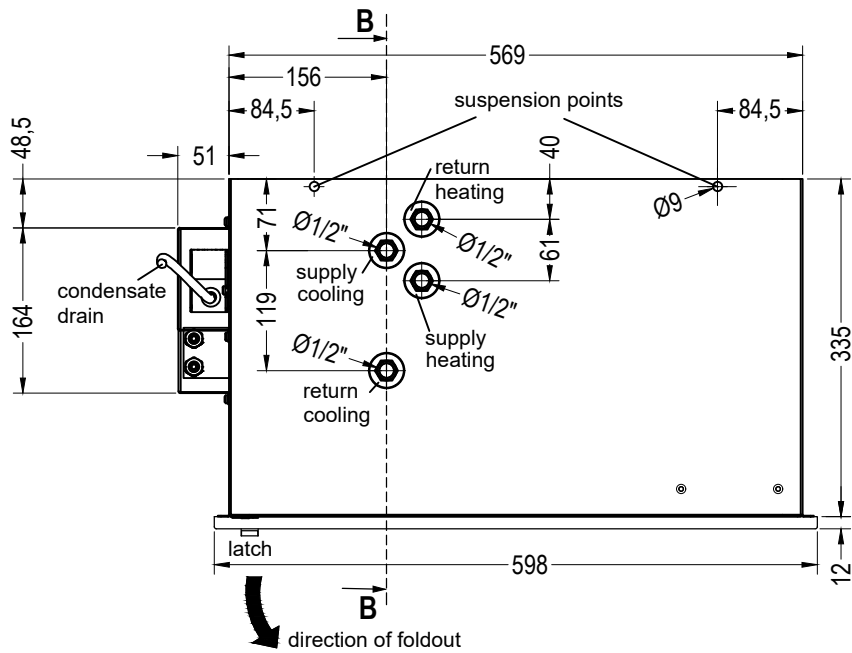

section B-B, scale 1:7,5

bottom view, scale 1:7,5

35 pcs. Clip type P20W
36 pcs. Clip type C20

INDULVENT connect
Type RQD - size 600 height 335 - 2 pipe

Kiefer Klimatechnik GmbH
Heilbronner Strasse 380 - 388
70469 Stuttgart
Tel. (0711) 8109-0
www.kieferklima.de/info@kieferklima.de

section B-B, scale 1:7,5

bottom view, scale 1:7,5

- 35 pcs. Clip type P20W
- 36 pcs. Clip type C20

INDULVENT connect
 Type RQD - size 600 height 335 - 4 pipe

Kiefer Klimatechnik GmbH
 Heilbronner Strasse 380 - 388
 70469 Stuttgart
 Tel. (0711) 81109-0
 www.kieferklima.de/info@kieferklima.de