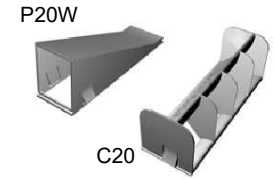

**Schnitt B-B, M 1:7,5**

**Unteransicht, M 1:7,5**

35 St. Clip Typ P20W  
36 St. Clip Typ C20

**INDULVENT connect**  
Typ RQD - Baugröße 625 Bauhöhe 335 - 2 Leiter

Kiefer Klimatechnik GmbH  
Heilbronner Strasse 380 - 388  
70469 Stuttgart  
Tel. (0711) 8109-0  
www.kieferklima.de/info@kieferklima.de

**Schnitt B-B, M 1:7,5**

**Unteransicht, M 1:7,5**

35 St. Clip Typ P20W  
36 St. Clip Typ C20

**INDULVENT connect**  
Typ RQD - Baugröße 625 Bauhöhe 335 - 4 Leiter

Kiefer Klimatechnik GmbH  
Heilbronner Strasse 380 - 388  
70469 Stuttgart  
Tel. (0711) 8109-0  
www.kieferklima.de/info@kieferklima.de