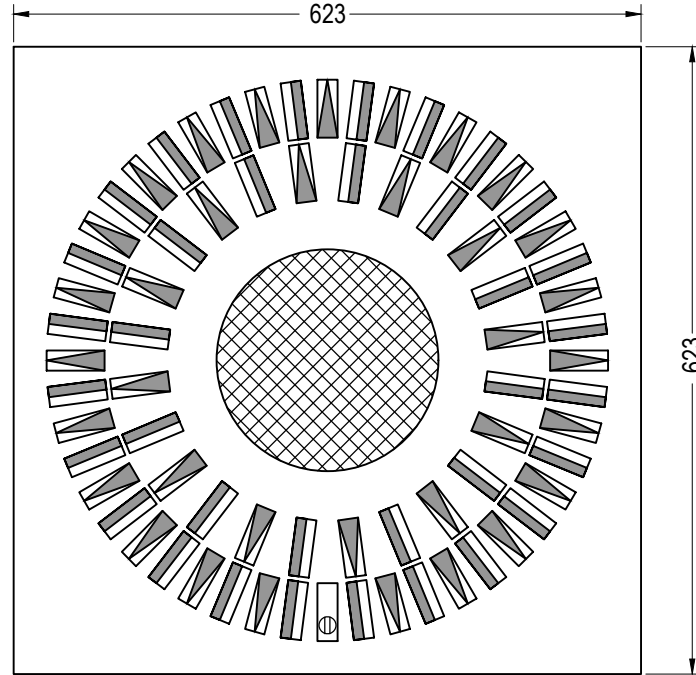

**Schnitt B-B, M 1:7,5**

**Unteransicht, M 1:7,5**

35 St. Clip Typ P20W  
36 St. Clip Typ C20

**INDULVENT connect**  
Typ RQD - Baugröße 625 Bauhöhe 335 - 2 Leiter

Kiefer Klimatechnik GmbH  
Heilbronner Strasse 380 - 388  
70469 Stuttgart  
Tel. (0711) 8109-0  
www.kieferklima.de/info@kieferklima.de

**Schnitt B-B, M 1:7,5**

**Unteransicht, M 1:7,5**

35 St. Clip Typ P20W  
36 St. Clip Typ C20

**INDULVENT connect**  
Typ RQD - Baugröße 625 Bauhöhe 335 - 4 Leiter

Kiefer Klimatechnik GmbH  
Heilbronner Strasse 380 - 388  
70469 Stuttgart  
Tel. (0711) 8109-0  
www.kieferklima.de/info@kieferklima.de