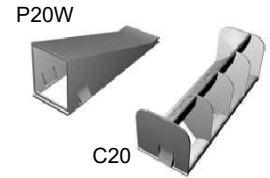

**Schnitt B-B, M 1:7,5**

**Unteransicht, M 1:7,5**

35 St. Clip Typ P20W  
36 St. Clip Typ C20

**INDULVENT connect**  
Typ RQD - Baugröße 625 Bauhöhe 335 - 2 Leiter

Kiefer Klimatechnik GmbH  
Heilbronner Strasse 380 - 388  
70469 Stuttgart  
Tel. (0711) 8109-0  
www.kieferklima.de/info@kieferklima.de

**Schnitt B-B, M 1:7,5**

**Unteransicht, M 1:7,5**

35 St. Clip Typ P20W  
36 St. Clip Typ C20

**INDULVENT connect**  
Typ RQD - Baugröße 625 Bauhöhe 335 - 4 Leiter

Kiefer Klimatechnik GmbH  
Heilbronner Strasse 380 - 388  
70469 Stuttgart  
Tel. (0711) 8109-0  
www.kieferklima.de/info@kieferklima.de