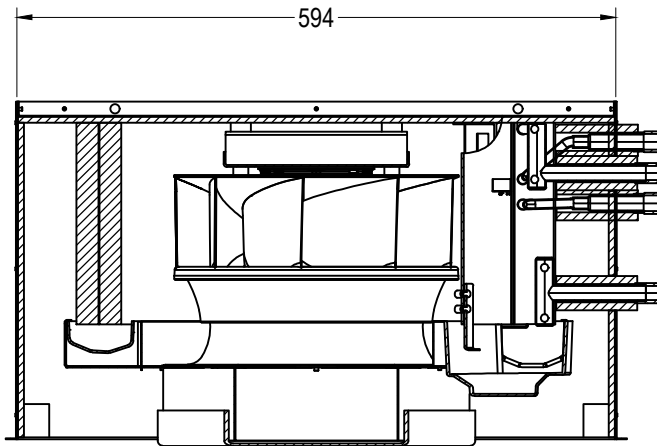

**Schnitt B-B, M 1:7,5**

**Unteransicht, M 1:7,5**

35 St. Clip Typ P20W  
36 St. Clip Typ C20

**INDULVENT connect**  
Typ RQD - Baugröße 625 Bauhöhe 335 - 2 Leiter

Kiefer Klimatechnik GmbH  
Heilbronner Strasse 380 - 388  
70469 Stuttgart  
Tel. (0711) 8109-0  
www.kieferklima.de/info@kieferklima.de

**Schnitt B-B, M 1:7,5**

**Unteransicht, M 1:7,5**

35 St. Clip Typ P20W  
36 St. Clip Typ C20

**INDULVENT connect**  
Typ RQD - Baugröße 625 Bauhöhe 335 - 4 Leiter

Kiefer Klimatechnik GmbH  
Heilbronner Strasse 380 - 388  
70469 Stuttgart  
Tel. (0711) 8109-0  
www.kieferklima.de/info@kieferklima.de