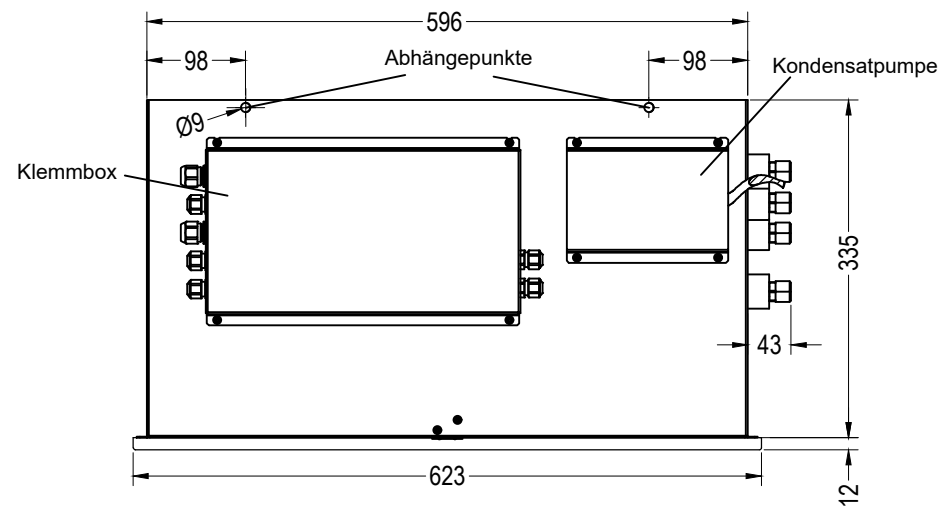

**Schnitt B-B, M 1:7,5**

**Unteransicht, M 1:7,5**

35 St. Clip Typ P20W  
36 St. Clip Typ C20

**INDULVENT connect**  
Typ RQD - Baugröße 625 Bauhöhe 335 - 2 Leiter

Kiefer Klimatechnik GmbH  
Heilbronner Strasse 380 - 388  
70469 Stuttgart  
Tel. (0711) 8109-0  
www.kieferklima.de/info@kieferklima.de

**Schnitt B-B, M 1:7,5**

**Unteransicht, M 1:7,5**

35 St. Clip Typ P20W  
36 St. Clip Typ C20

**INDULVENT connect**  
Typ RQD - Baugröße 625 Bauhöhe 335 - 4 Leiter

Kiefer Klimatechnik GmbH  
Heilbronner Strasse 380 - 388  
70469 Stuttgart  
Tel. (0711) 8109-0  
www.kieferklima.de/info@kieferklima.de