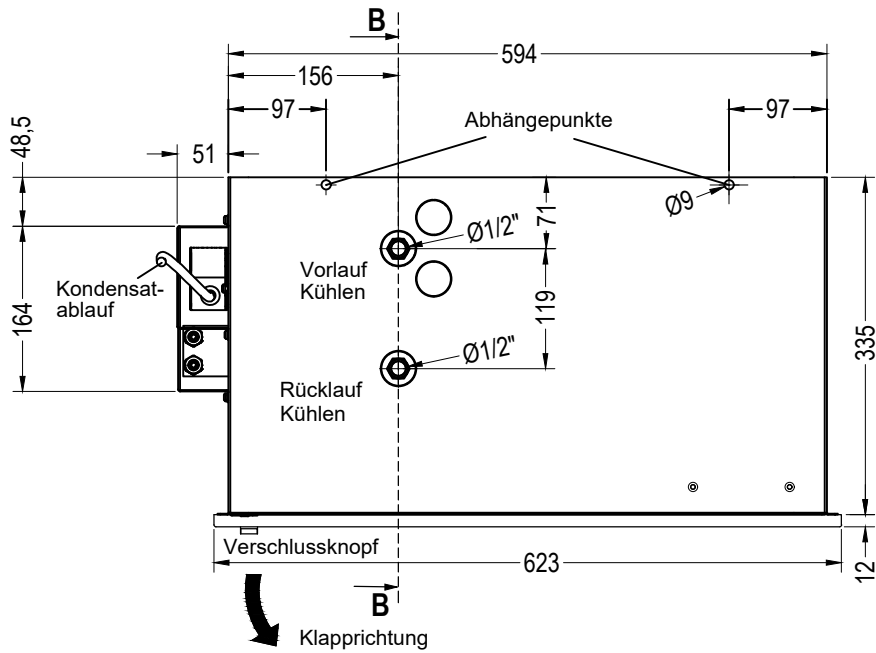

**Schnitt B-B, M 1:7,5**

**Unteransicht, M 1:7,5**

35 St. Clip Typ P20W  
36 St. Clip Typ C20

**INDULVENT connect**  
Typ RQD - Baugröße 625 Bauhöhe 335 - 2 Leiter

Kiefer Klimatechnik GmbH  
Heilbronner Strasse 380 - 388  
70469 Stuttgart  
Tel. (0711) 8109-0  
www.kieferklima.de/info@kieferklima.de

**Schnitt B-B, M 1:7,5**

**Unteransicht, M 1:7,5**

35 St. Clip Typ P20W  
36 St. Clip Typ C20

**INDULVENT connect**  
Typ RQD - Baugröße 625 Bauhöhe 335 - 4 Leiter

Kiefer Klimatechnik GmbH  
Heilbronner Strasse 380 - 388  
70469 Stuttgart  
Tel. (0711) 8109-0  
www.kieferklima.de/info@kieferklima.de