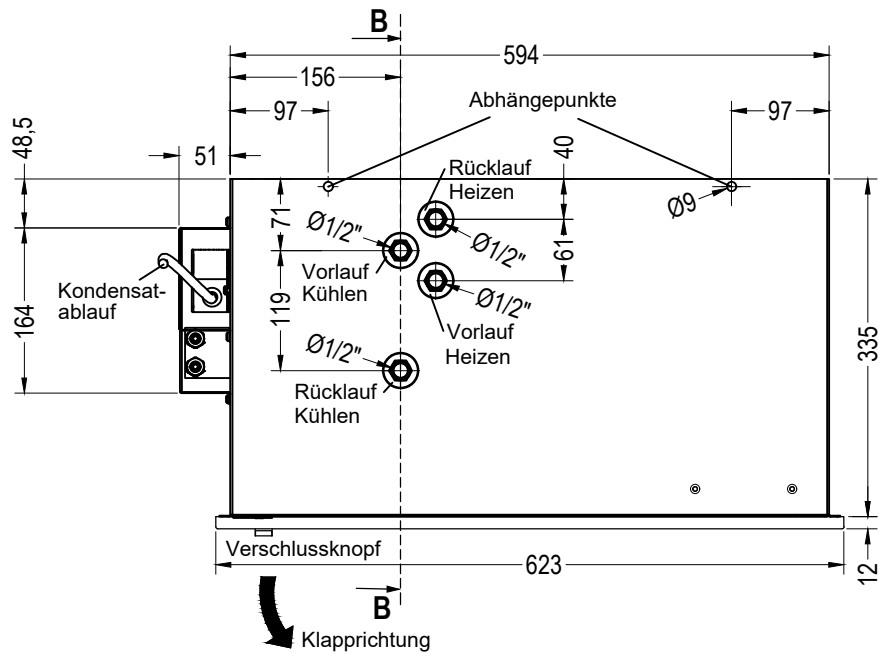

**Schnitt B-B, M 1:7,5**

**Unteransicht, M 1:7,5**

35 St. Clip Typ P20W  
36 St. Clip Typ C20

**INDULVENT connect**  
Typ RQD - Baugröße 625 Bauhöhe 335 - 2 Leiter

Kiefer Klimatechnik GmbH  
Heilbronner Strasse 380 - 388  
70469 Stuttgart  
Tel. (0711) 8109-0  
www.kieferklima.de/info@kieferklima.de

**Schnitt B-B, M 1:7,5**

**Unteransicht, M 1:7,5**

35 St. Clip Typ P20W  
36 St. Clip Typ C20

**INDULVENT connect**  
Typ RQD - Baugröße 625 Bauhöhe 335 - 4 Leiter

Kiefer Klimatechnik GmbH  
Heilbronner Strasse 380 - 388  
70469 Stuttgart  
Tel. (0711) 8109-0  
www.kieferklima.de/info@kieferklima.de