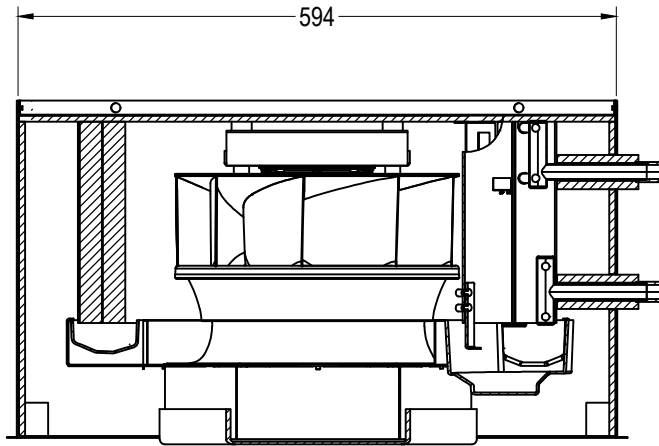

**Schnitt B-B, M 1:7,5**

**Unteransicht, M 1:7,5**

35 St. Clip Typ P20W  
36 St. Clip Typ C20

**INDULVENT connect**  
Typ RQD - Baugröße 625 Bauhöhe 335 - 2 Leiter

Kiefer Klimatechnik GmbH  
Heilbronner Strasse 380 - 388  
70469 Stuttgart  
Tel. (0711) 8109-0  
www.kieferklima.de/info@kieferklima.de

**Schnitt B-B, M 1:7,5**

**Unteransicht, M 1:7,5**

35 St. Clip Typ P20W  
36 St. Clip Typ C20

**INDULVENT connect**  
Typ RQD - Baugröße 625 Bauhöhe 335 - 4 Leiter

Kiefer Klimatechnik GmbH  
Heilbronner Strasse 380 - 388  
70469 Stuttgart  
Tel. (0711) 8109-0  
www.kieferklima.de/info@kieferklima.de