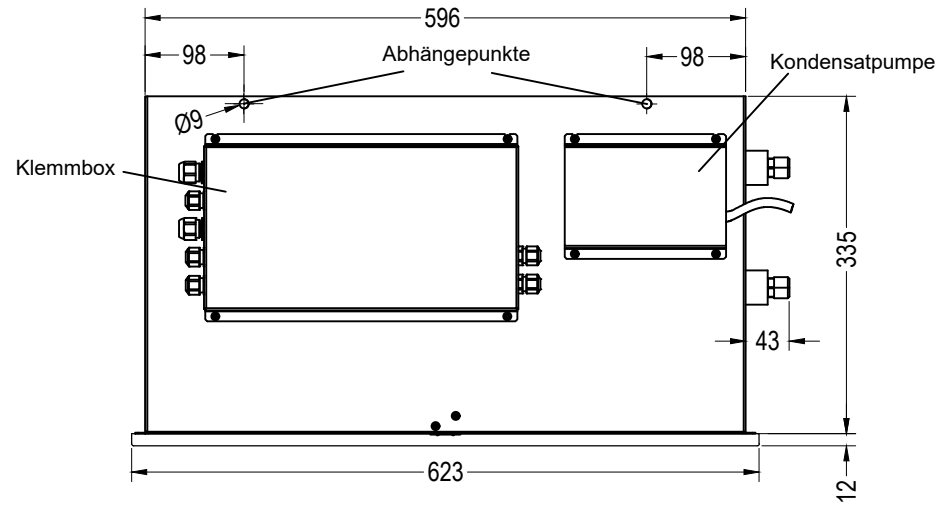

**Schnitt B-B, M 1:7,5**

**Unteransicht, M 1:7,5**

35 St. Clip Typ P20W  
36 St. Clip Typ C20

**INDULVENT connect**  
Typ RQD - Baugröße 625 Bauhöhe 335 - 2 Leiter

Kiefer Klimatechnik GmbH  
Heilbronner Strasse 380 - 388  
70469 Stuttgart  
Tel. (0711) 8109-0  
www.kieferklima.de/info@kieferklima.de

**Schnitt B-B, M 1:7,5**

**Unteransicht, M 1:7,5**

35 St. Clip Typ P20W  
36 St. Clip Typ C20

**INDULVENT connect**  
Typ RQD - Baugröße 625 Bauhöhe 335 - 4 Leiter

Kiefer Klimatechnik GmbH  
Heilbronner Strasse 380 - 388  
70469 Stuttgart  
Tel. (0711) 8109-0  
www.kieferklima.de/info@kieferklima.de