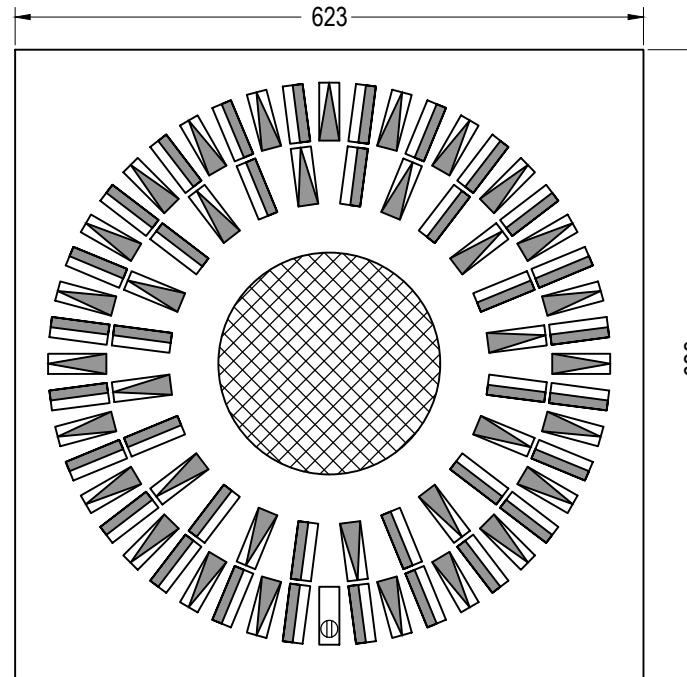

**Schnitt B-B, M 1:7,5**

**Unteransicht, M 1:7,5**

35 St. Clip Typ P20W  
36 St. Clip Typ C20

**INDULVENT connect**  
Typ RQD - Baugröße 625 Bauhöhe 335 - 2 Leiter

Kiefer Klimatechnik GmbH  
Heilbronner Strasse 380 - 388  
70469 Stuttgart  
Tel. (0711) 8109-0  
www.kieferklima.de/info@kieferklima.de

**Schnitt B-B, M 1:7,5**

**Unteransicht, M 1:7,5**

35 St. Clip Typ P20W  
36 St. Clip Typ C20

**INDULVENT connect**  
Typ RQD - Baugröße 625 Bauhöhe 335 - 4 Leiter

Kiefer Klimatechnik GmbH  
Heilbronner Strasse 380 - 388  
70469 Stuttgart  
Tel. (0711) 8109-0  
www.kieferklima.de/info@kieferklima.de