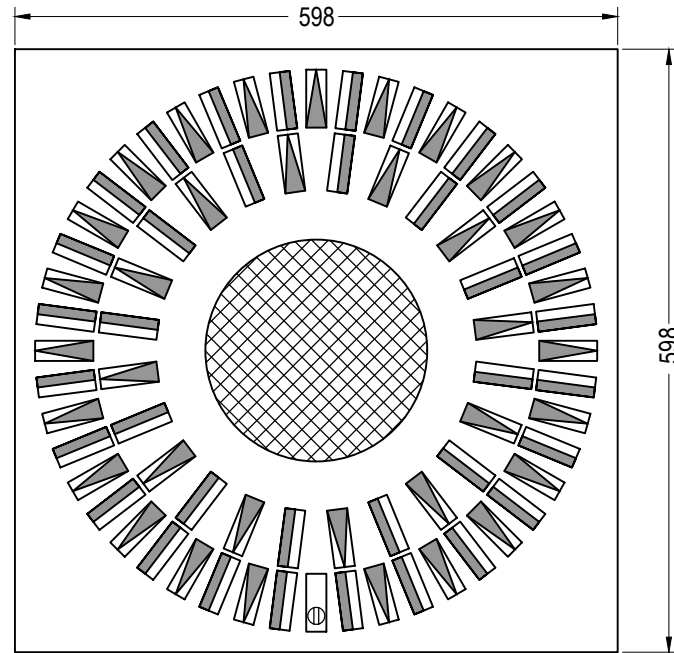

Schnitt B-B, M 1:7,5

Unteransicht, M 1:7,5

35 St. Clip Typ P20W
36 St. Clip Typ C20

INDULVENT connect
Typ RQD - Baugröße 600 Bauhöhe 335 - 2 Leiter

Kiefer Klimatechnik GmbH
Heilbronner Strasse 380 - 388
70469 Stuttgart
Tel. (0711) 8109-0
www.kieferklima.de/info@kieferklima.de

Schnitt B-B, M 1:7,5

Unteransicht, M 1:7,5

35 St. Clip Typ P20W
36 St. Clip Typ C20

INDULVENT connect
Typ RQD - Baugröße 600 Bauhöhe 335 - 4 Leiter

Kiefer Klimatechnik GmbH
Heilbronner Strasse 380 - 388
70469 Stuttgart
Tel. (0711) 8109-0
www.kieferklima.de/info@kieferklima.de