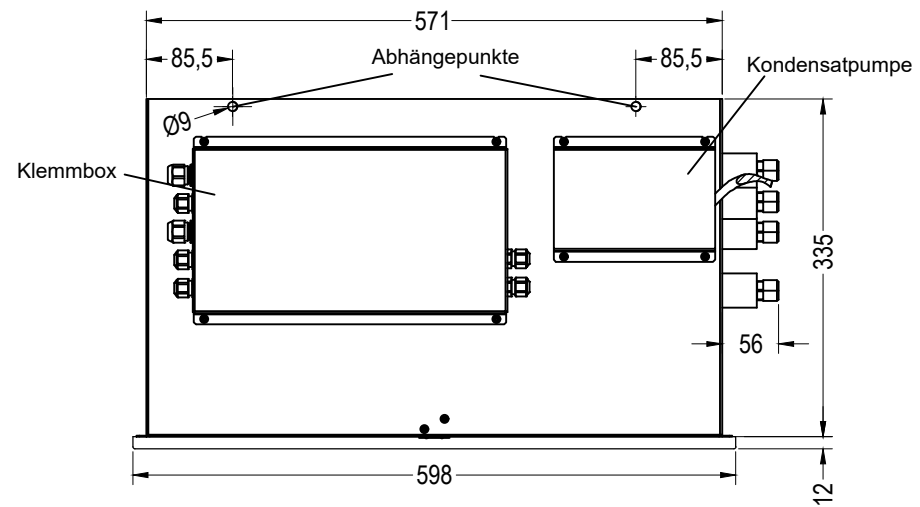

Schnitt B-B, M 1:7,5

Unteransicht, M 1:7,5

35 St. Clip Typ P20W
36 St. Clip Typ C20

INDULVENT connect
Typ RQD - Baugröße 600 Bauhöhe 335 - 2 Leiter

Kiefer Klimatechnik GmbH
Heilbronner Strasse 380 - 388
70469 Stuttgart
Tel. (0711) 8109-0
www.kieferklima.de/info@kieferklima.de

Schnitt B-B, M 1:7,5

Unteransicht, M 1:7,5

35 St. Clip Typ P20W
36 St. Clip Typ C20

INDULVENT connect
Typ RQD - Baugröße 600 Bauhöhe 335 - 4 Leiter

Kiefer Klimatechnik GmbH
Heilbronner Strasse 380 - 388
70469 Stuttgart
Tel. (0711) 8109-0
www.kieferklima.de/info@kieferklima.de