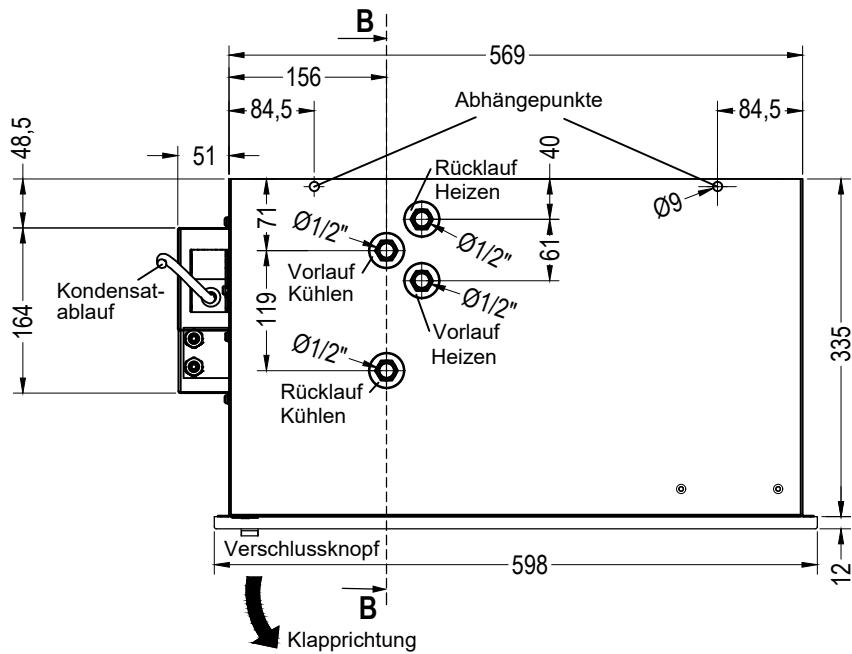

Schnitt B-B, M 1:7,5

Unteransicht, M 1:7,5

35 St. Clip Typ P20W
36 St. Clip Typ C20

INDULVENT connect
Typ RQD - Baugröße 600 Bauhöhe 335 - 2 Leiter

Kiefer Klimatechnik GmbH
Heilbronner Strasse 380 - 388
70469 Stuttgart
Tel. (0711) 8109-0
www.kieferklima.de/info@kieferklima.de

Schnitt B-B, M 1:7,5

Unteransicht, M 1:7,5

35 St. Clip Typ P20W
36 St. Clip Typ C20

INDULVENT connect
Typ RQD - Baugröße 600 Bauhöhe 335 - 4 Leiter

Kiefer Klimatechnik GmbH
Heilbronner Strasse 380 - 388
70469 Stuttgart
Tel. (0711) 8109-0
www.kieferklima.de/info@kieferklima.de