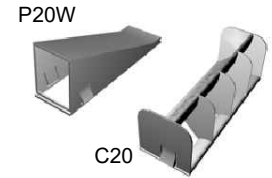

Schnitt B-B, M 1:7,5

Unteransicht, M 1:7,5

35 St. Clip Typ P20W
36 St. Clip Typ C20

INDULVENT connect
Typ RQD - Baugröße 600 Bauhöhe 335 - 2 Leiter

Kiefer Klimatechnik GmbH
Heilbronner Strasse 380 - 388
70469 Stuttgart
Tel. (0711) 8109-0
www.kieferklima.de/info@kieferklima.de

Schnitt B-B, M 1:7,5

Unteransicht, M 1:7,5

35 St. Clip Typ P20W
36 St. Clip Typ C20

INDULVENT connect
Typ RQD - Baugröße 600 Bauhöhe 335 - 4 Leiter

Kiefer Klimatechnik GmbH
Heilbronner Strasse 380 - 388
70469 Stuttgart
Tel. (0711) 8109-0
www.kieferklima.de/info@kieferklima.de