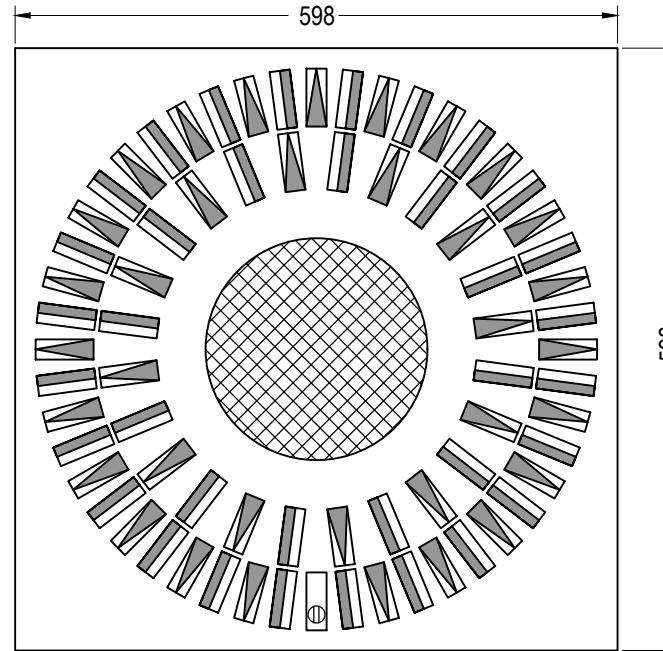

Schnitt B-B, M 1:7,5

Unteransicht, M 1:7,5

35 St. Clip Typ P20W
36 St. Clip Typ C20

INDULVENT connect
Typ RQD - Baugröße 600 Bauhöhe 335 - 2 Leiter

Kiefer Klimatechnik GmbH
Heilbronner Strasse 380 - 388
70469 Stuttgart
Tel. (0711) 8109-0
www.kieferklima.de/info@kieferklima.de

Schnitt B-B, M 1:7,5

Unteransicht, M 1:7,5

35 St. Clip Typ P20W
36 St. Clip Typ C20

INDULVENT connect
Typ RQD - Baugröße 600 Bauhöhe 335 - 4 Leiter

Kiefer Klimatechnik GmbH
Heilbronner Strasse 380 - 388
70469 Stuttgart
Tel. (0711) 8109-0
www.kieferklima.de/info@kieferklima.de