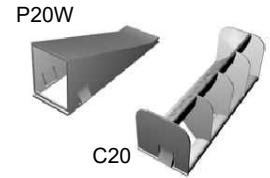

Schnitt B-B, M 1:7,5

Unteransicht, M 1:7,5

35 St. Clip Typ P20W
36 St. Clip Typ C20

INDULVENT connect
Typ RQD - Baugröße 600 Bauhöhe 335 - 2 Leiter

Kiefer Klimatechnik GmbH
Heilbronner Strasse 380 - 388
70469 Stuttgart
Tel. (0711) 8109-0
www.kieferklima.de/info@kieferklima.de

Schnitt B-B, M 1:7,5

Unteransicht, M 1:7,5

35 St. Clip Typ P20W
36 St. Clip Typ C20

INDULVENT connect
Typ RQD - Baugröße 600 Bauhöhe 335 - 4 Leiter

Kiefer Klimatechnik GmbH
Heilbronner Strasse 380 - 388
70469 Stuttgart
Tel. (0711) 8109-0
www.kieferklima.de/info@kieferklima.de