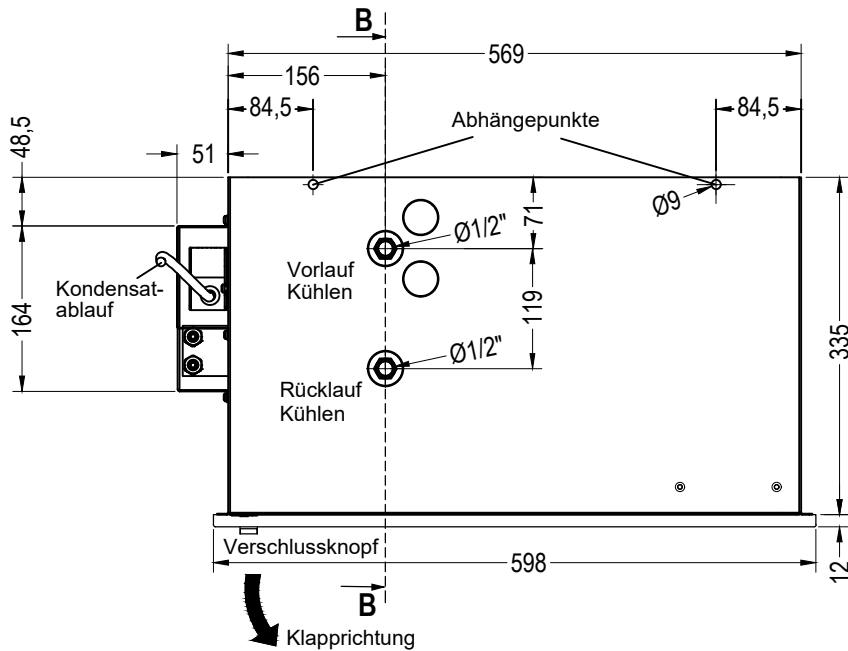

Schnitt B-B, M 1:7,5

Unteransicht, M 1:7,5

35 St. Clip Typ P20W
36 St. Clip Typ C20

INDULVENT connect
Typ RQD - Baugröße 600 Bauhöhe 335 - 2 Leiter

Kiefer Klimatechnik GmbH
Heilbronner Strasse 380 - 388
70469 Stuttgart
Tel. (0711) 8109-0
www.kieferklima.de/info@kieferklima.de

Schnitt B-B, M 1:7,5

Unteransicht, M 1:7,5

35 St. Clip Typ P20W
36 St. Clip Typ C20

INDULVENT connect
Typ RQD - Baugröße 600 Bauhöhe 335 - 4 Leiter

Kiefer Klimatechnik GmbH
Heilbronner Strasse 380 - 388
70469 Stuttgart
Tel. (0711) 8109-0
www.kieferklima.de/info@kieferklima.de