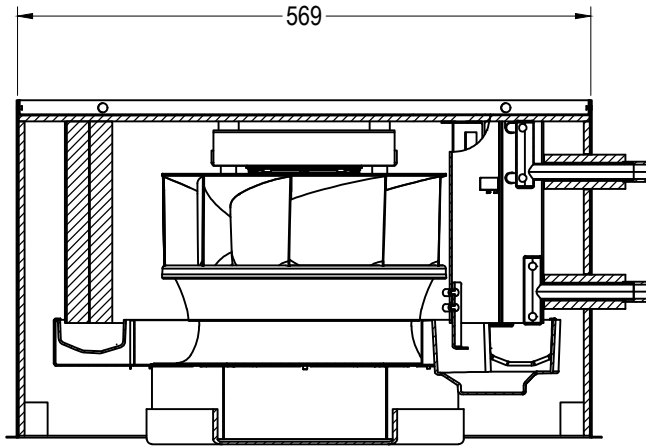

Schnitt B-B, M 1:7,5

Unteransicht, M 1:7,5

35 St. Clip Typ P20W
36 St. Clip Typ C20

INDULVENT connect
Typ RQD - Baugröße 600 Bauhöhe 335 - 2 Leiter

Kiefer Klimatechnik GmbH
Heilbronner Strasse 380 - 388
70469 Stuttgart
Tel. (0711) 8109-0
www.kieferklima.de/info@kieferklima.de

Schnitt B-B, M 1:7,5

Unteransicht, M 1:7,5

35 St. Clip Typ P20W
36 St. Clip Typ C20

INDULVENT connect
Typ RQD - Baugröße 600 Bauhöhe 335 - 4 Leiter

Kiefer Klimatechnik GmbH
Heilbronner Strasse 380 - 388
70469 Stuttgart
Tel. (0711) 8109-0
www.kieferklima.de/info@kieferklima.de