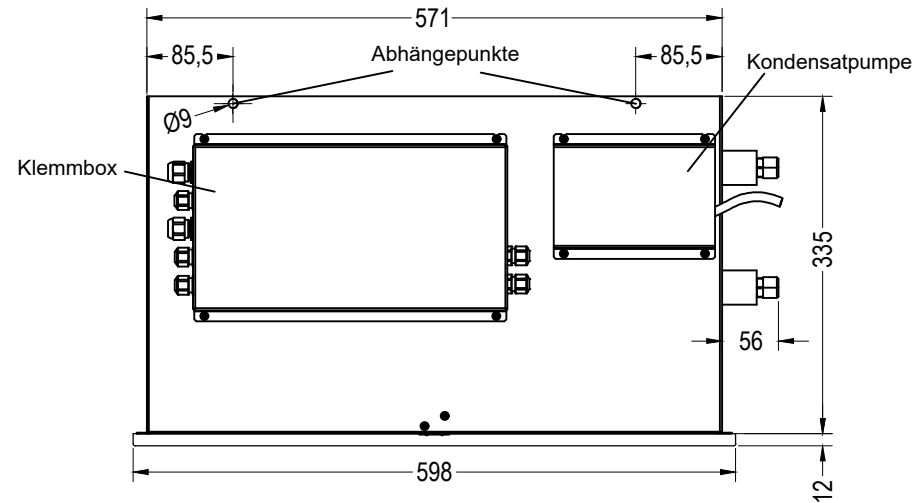

Schnitt B-B, M 1:7,5

Unteransicht, M 1:7,5

35 St. Clip Typ P20W
36 St. Clip Typ C20

INDULVENT connect
Typ RQD - Baugröße 600 Bauhöhe 335 - 2 Leiter

Kiefer Klimatechnik GmbH
Heilbronner Strasse 380 - 388
70469 Stuttgart
Tel. (0711) 8109-0
www.kieferklima.de/info@kieferklima.de

Schnitt B-B, M 1:7,5

Unteransicht, M 1:7,5

35 St. Clip Typ P20W
36 St. Clip Typ C20

INDULVENT connect
Typ RQD - Baugröße 600 Bauhöhe 335 - 4 Leiter

Kiefer Klimatechnik GmbH
Heilbronner Strasse 380 - 388
70469 Stuttgart
Tel. (0711) 8109-0
www.kieferklima.de/info@kieferklima.de