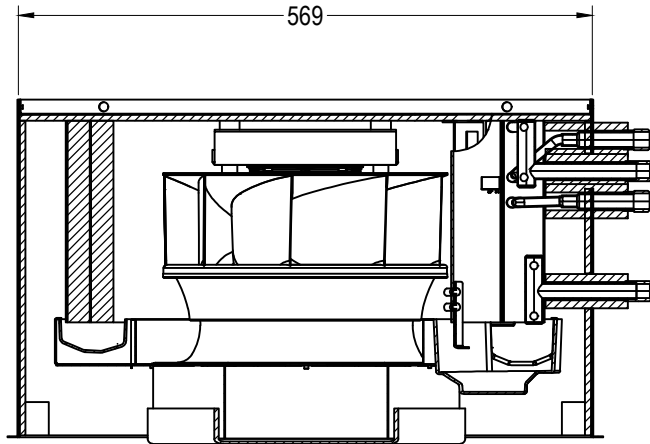

Schnitt B-B, M 1:7,5

Unteransicht, M 1:7,5

35 St. Clip Typ P20W
36 St. Clip Typ C20

INDULVENT connect
Typ RQD - Baugröße 600 Bauhöhe 335 - 2 Leiter

Kiefer Klimatechnik GmbH
Heilbronner Strasse 380 - 388
70469 Stuttgart
Tel. (0711) 8109-0
www.kieferklima.de/info@kieferklima.de

Schnitt B-B, M 1:7,5

Unteransicht, M 1:7,5

35 St. Clip Typ P20W
36 St. Clip Typ C20

INDULVENT connect
Typ RQD - Baugröße 600 Bauhöhe 335 - 4 Leiter

Kiefer Klimatechnik GmbH
Heilbronner Strasse 380 - 388
70469 Stuttgart
Tel. (0711) 8109-0
www.kieferklima.de/info@kieferklima.de