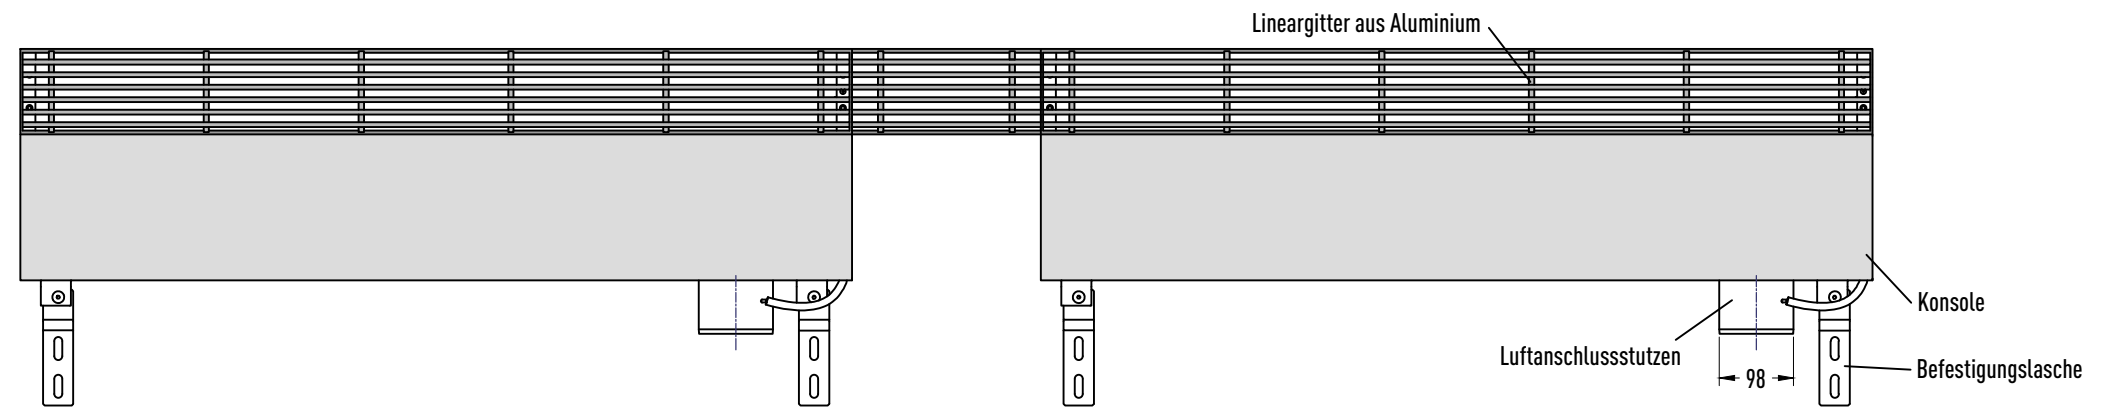

Detail "X", M 1:5

Detail "Y", M 1:5

Gesamthöhe inkl. Stellfüße ohne Anti-Slip Pads 193 - 243mm  
 Gesamthöhe inkl. Stellfüße mit Anti-Slip Pads 196,5 - 246,5mm

Detail "Z", M 1:5

Ansicht ohne Lineargitter

\* für Achsraster 1250mm  
 \*\* für Achsraster 1350mm  
 \*\*\* für Achsraster 1500mm  
 abweichende Maße auf Anfrage

Ansicht ohne Lineargitter

Detail "X", M 1:5

Detail "Y", M 1:5

Gesamthöhe inkl. Stellfüße ohne Anti-Slip Pads 193 - 243mm  
 Gesamthöhe inkl. Stellfüße mit Anti-Slip Pads 196,5 - 246,5mm

Detail "Z", M 1:5