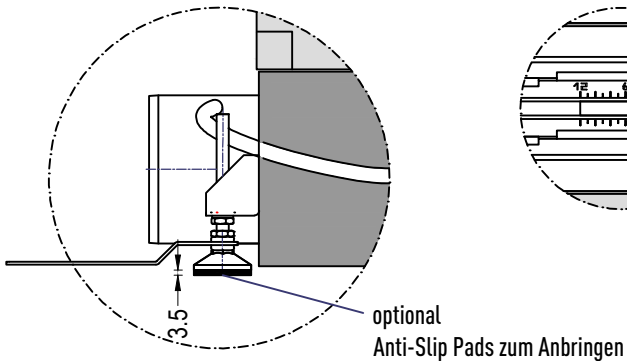

Detail "X", M 1:5

Detail "Y", M 1:5

Gesamthöhe inkl. Stellfüße ohne Anti-Slip Pads 193 - 243mm  
 Gesamthöhe inkl. Stellfüße mit Anti-Slip Pads 196,5 - 246,5mm

Detail "Z", M 1:5

Ansicht ohne Lineargitter

\* für Achsraster 1250mm  
 \*\* für Achsraster 1350mm  
 \*\*\* für Achsraster 1500mm  
 abweichende Maße auf Anfrage

Ansicht ohne Lineargitter

Detail "X", M 1:5

Detail "Y", M 1:5

Gesamthöhe inkl. Stellfüße ohne Anti-Slip Pads 193 - 243mm  
 Gesamthöhe inkl. Stellfüße mit Anti-Slip Pads 196,5 - 246,5mm

Detail "Z", M 1:5