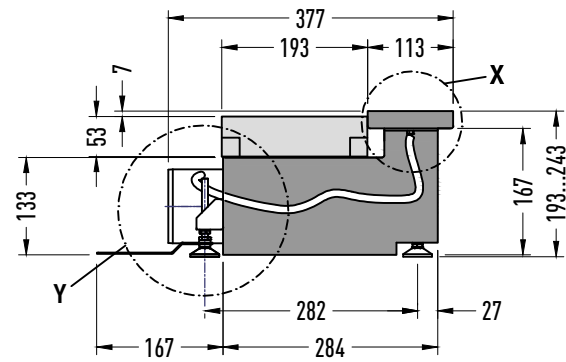

Detail "X", M 1:5

Detail "Y", M 1:5

Gesamthöhe inkl. Stellfüße ohne Anti-Slip Pads 193 - 243mm  
 Gesamthöhe inkl. Stellfüße mit Anti-Slip Pads 196,5 - 246,5mm

Detail "Z", M 1:5

Ansicht ohne Lineargitter

\* für Achsraster 1250mm  
 \*\* für Achsraster 1350mm  
 \*\*\* für Achsraster 1500mm  
 abweichende Maße auf Anfrage

Ansicht ohne Lineargitter

Detail "X", M 1:5

Detail "Y", M 1:5

Gesamthöhe inkl. Stellfüße ohne Anti-Slip Pads 193 - 243mm  
 Gesamthöhe inkl. Stellfüße mit Anti-Slip Pads 196,5 - 246,5mm

Detail "Z", M 1:5