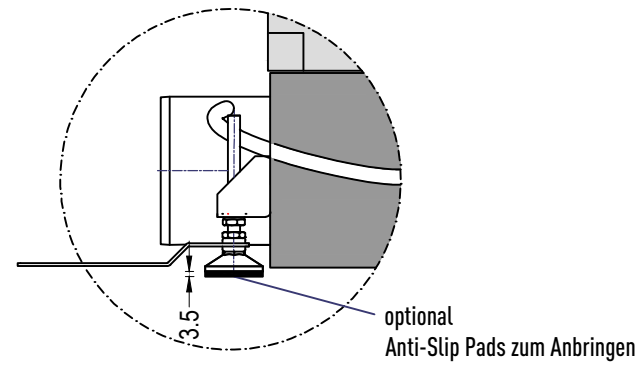

Detail "X", M 1:5

Detail "Y", M 1:5

Gesamthöhe inkl. Stellfüße ohne Anti-Slip Pads 193 - 243mm  
 Gesamthöhe inkl. Stellfüße mit Anti-Slip Pads 196,5 - 246,5mm

Detail "Z", M 1:5

Ansicht ohne Lineargitter

\* für Achsraster 1250mm  
 \*\* für Achsraster 1350mm  
 \*\*\* für Achsraster 1500mm  
 abweichende Maße auf Anfrage

Ansicht ohne Lineargitter

Detail "X", M 1:5

Detail "Y", M 1:5

Gesamthöhe inkl. Stellfüße ohne Anti-Slip Pads 193 - 243mm  
 Gesamthöhe inkl. Stellfüße mit Anti-Slip Pads 196,5 - 246,5mm

Detail "Z", M 1:5