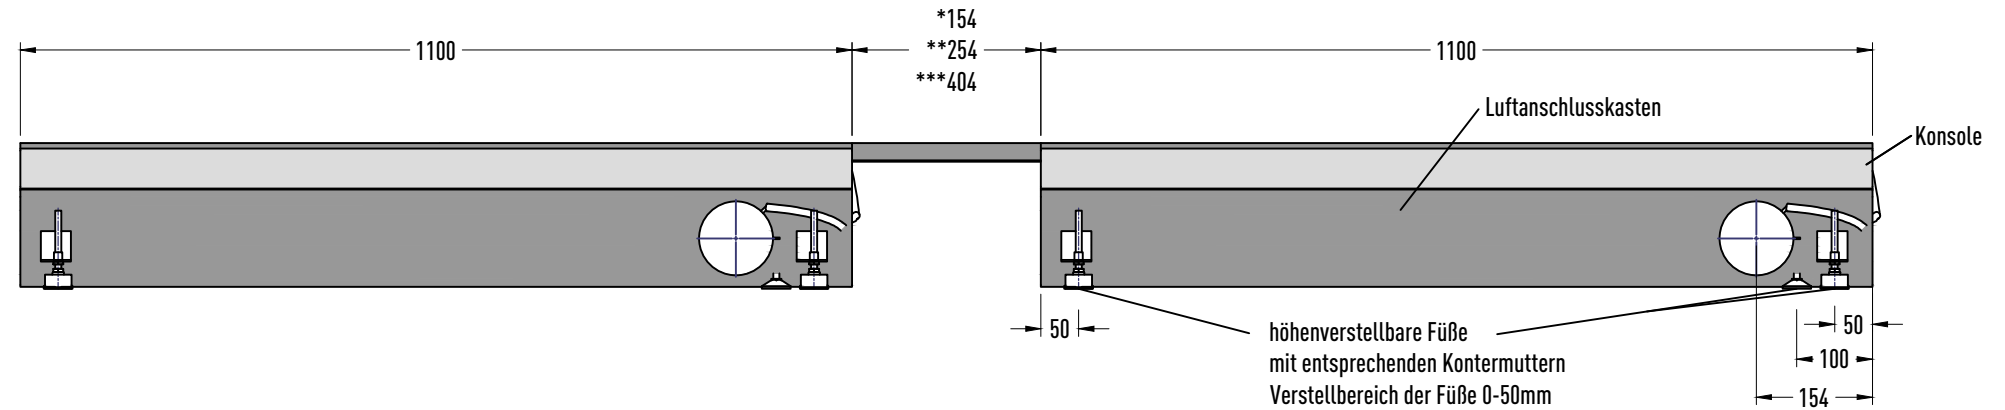

Detail "X", M 1:5

Detail "Y", M 1:5

Gesamthöhe inkl. Stellfüße ohne Anti-Slip Pads 193 - 243mm  
 Gesamthöhe inkl. Stellfüße mit Anti-Slip Pads 196,5 - 246,5mm

Detail "Z", M 1:5

Ansicht ohne Lineargitter

\* für Achsraster 1250mm  
 \*\* für Achsraster 1350mm  
 \*\*\* für Achsraster 1500mm  
 abweichende Maße auf Anfrage

Ansicht ohne Lineargitter

Detail "X", M 1:5

Detail "Y", M 1:5

Gesamthöhe inkl. Stellfüße ohne Anti-Slip Pads 193 - 243mm  
 Gesamthöhe inkl. Stellfüße mit Anti-Slip Pads 196,5 - 246,5mm

Detail "Z", M 1:5