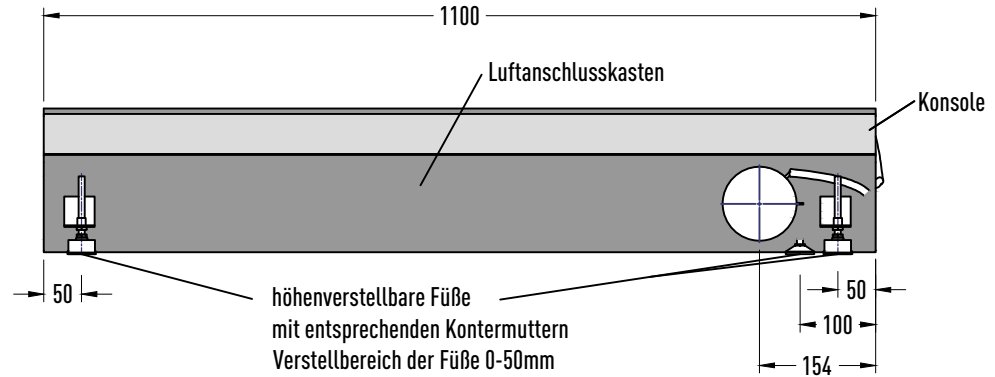

Detail "X", M 1:5

Detail "Y", M 1:5

Gesamthöhe inkl. Stellfüße ohne Anti-Slip Pads 193 - 243mm  
 Gesamthöhe inkl. Stellfüße mit Anti-Slip Pads 196,5 - 246,5mm

Detail "Z", M 1:5

Ansicht ohne Lineargitter

\* für Achsraster 1250mm  
 \*\* für Achsraster 1350mm  
 \*\*\* für Achsraster 1500mm  
 abweichende Maße auf Anfrage

Ansicht ohne Lineargitter

Detail "X", M 1:5

Detail "Y", M 1:5

Gesamthöhe inkl. Stellfüße ohne Anti-Slip Pads 193 - 243mm  
 Gesamthöhe inkl. Stellfüße mit Anti-Slip Pads 196,5 - 246,5mm

Detail "Z", M 1:5