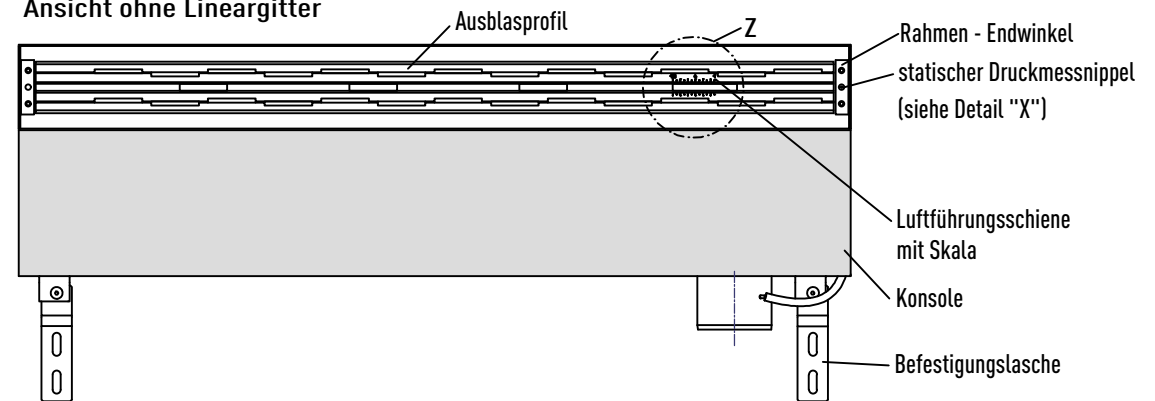

Detail "X", M 1:5

Detail "Y", M 1:5

Gesamthöhe inkl. Stellfüße ohne Anti-Slip Pads 193 - 243mm  
 Gesamthöhe inkl. Stellfüße mit Anti-Slip Pads 196,5 - 246,5mm

Detail "Z", M 1:5

Ansicht ohne Lineargitter

\* für Achsraster 1250mm  
 \*\* für Achsraster 1350mm  
 \*\*\* für Achsraster 1500mm  
 abweichende Maße auf Anfrage

Ansicht ohne Lineargitter

Detail "X", M 1:5

Detail "Y", M 1:5

Gesamthöhe inkl. Stellfüße ohne Anti-Slip Pads 193 - 243mm  
 Gesamthöhe inkl. Stellfüße mit Anti-Slip Pads 196,5 - 246,5mm

Detail "Z", M 1:5