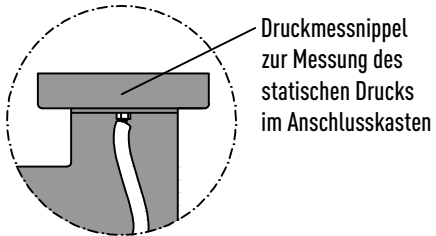

Detail "X", M 1:5

Detail "Y", M 1:5

Gesamthöhe inkl. Stellfüße ohne Anti-Slip Pads 193 - 243mm  
 Gesamthöhe inkl. Stellfüße mit Anti-Slip Pads 196,5 - 246,5mm

Detail "Z", M 1:5

Ansicht ohne Lineargitter

\* für Achsraster 1250mm  
 \*\* für Achsraster 1350mm  
 \*\*\* für Achsraster 1500mm  
 abweichende Maße auf Anfrage

Ansicht ohne Lineargitter

Detail "X", M 1:5

Detail "Y", M 1:5

Gesamthöhe inkl. Stellfüße ohne Anti-Slip Pads 193 - 243mm  
 Gesamthöhe inkl. Stellfüße mit Anti-Slip Pads 196,5 - 246,5mm

Detail "Z", M 1:5