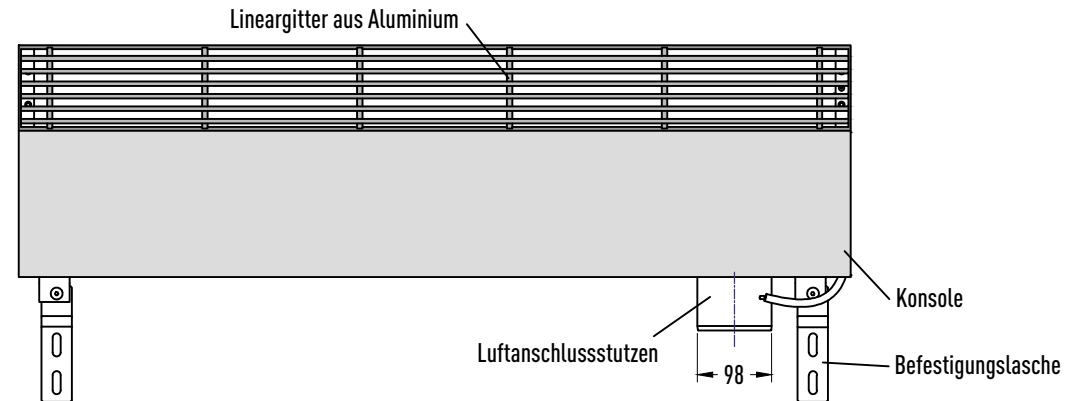

Detail "X", M 1:5

Detail "Y", M 1:5

Gesamthöhe inkl. Stellfüße ohne Anti-Slip Pads 193 - 243mm  
 Gesamthöhe inkl. Stellfüße mit Anti-Slip Pads 196,5 - 246,5mm

Detail "Z", M 1:5

Ansicht ohne Lineargitter

\* für Achsraster 1250mm  
 \*\* für Achsraster 1350mm  
 \*\*\* für Achsraster 1500mm  
 abweichende Maße auf Anfrage

Ansicht ohne Lineargitter

Detail "X", M 1:5

Detail "Y", M 1:5

Gesamthöhe inkl. Stellfüße ohne Anti-Slip Pads 193 - 243mm  
 Gesamthöhe inkl. Stellfüße mit Anti-Slip Pads 196,5 - 246,5mm

Detail "Z", M 1:5