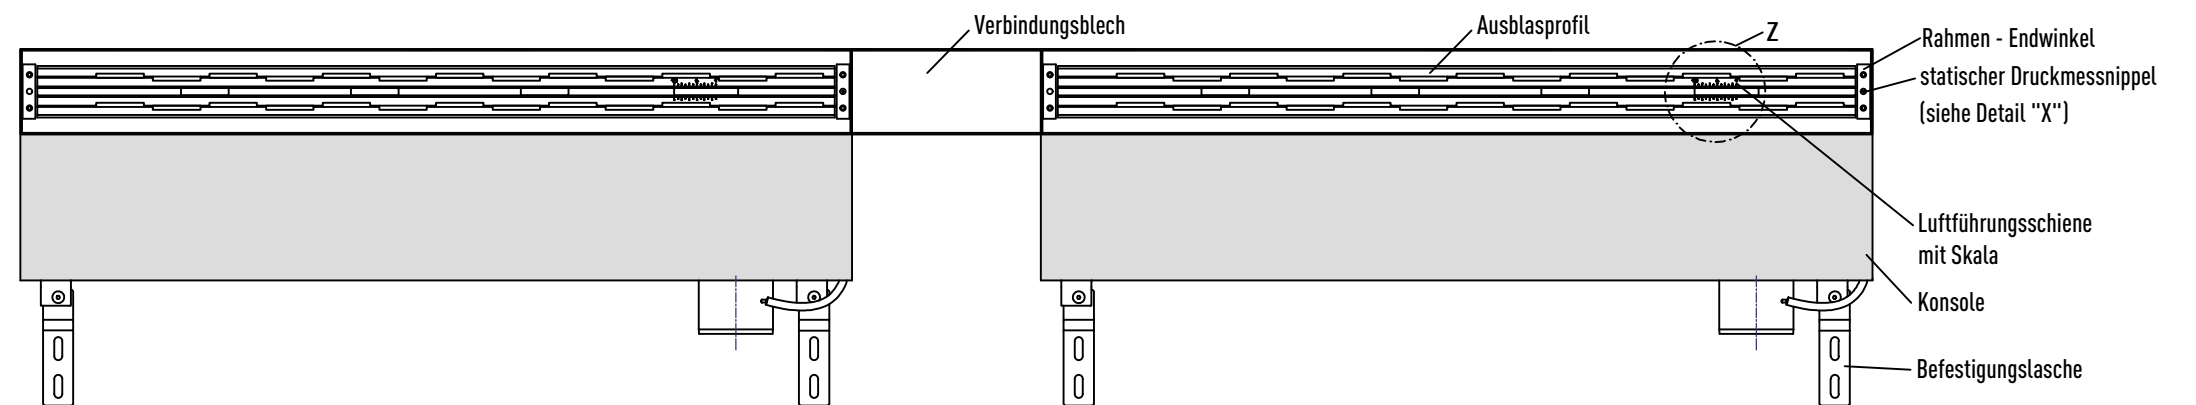

Detail "X", M 1:5

Detail "Y", M 1:5

Gesamthöhe inkl. Stellfüße ohne Anti-Slip Pads 193 - 243mm  
 Gesamthöhe inkl. Stellfüße mit Anti-Slip Pads 196,5 - 246,5mm

Detail "Z", M 1:5

Ansicht ohne Lineargitter

\* für Achsraster 1250mm  
 \*\* für Achsraster 1350mm  
 \*\*\* für Achsraster 1500mm  
 abweichende Maße auf Anfrage

Ansicht ohne Lineargitter

Detail "X", M 1:5

Detail "Y", M 1:5

Gesamthöhe inkl. Stellfüße ohne Anti-Slip Pads 193 - 243mm  
 Gesamthöhe inkl. Stellfüße mit Anti-Slip Pads 196,5 - 246,5mm

Detail "Z", M 1:5