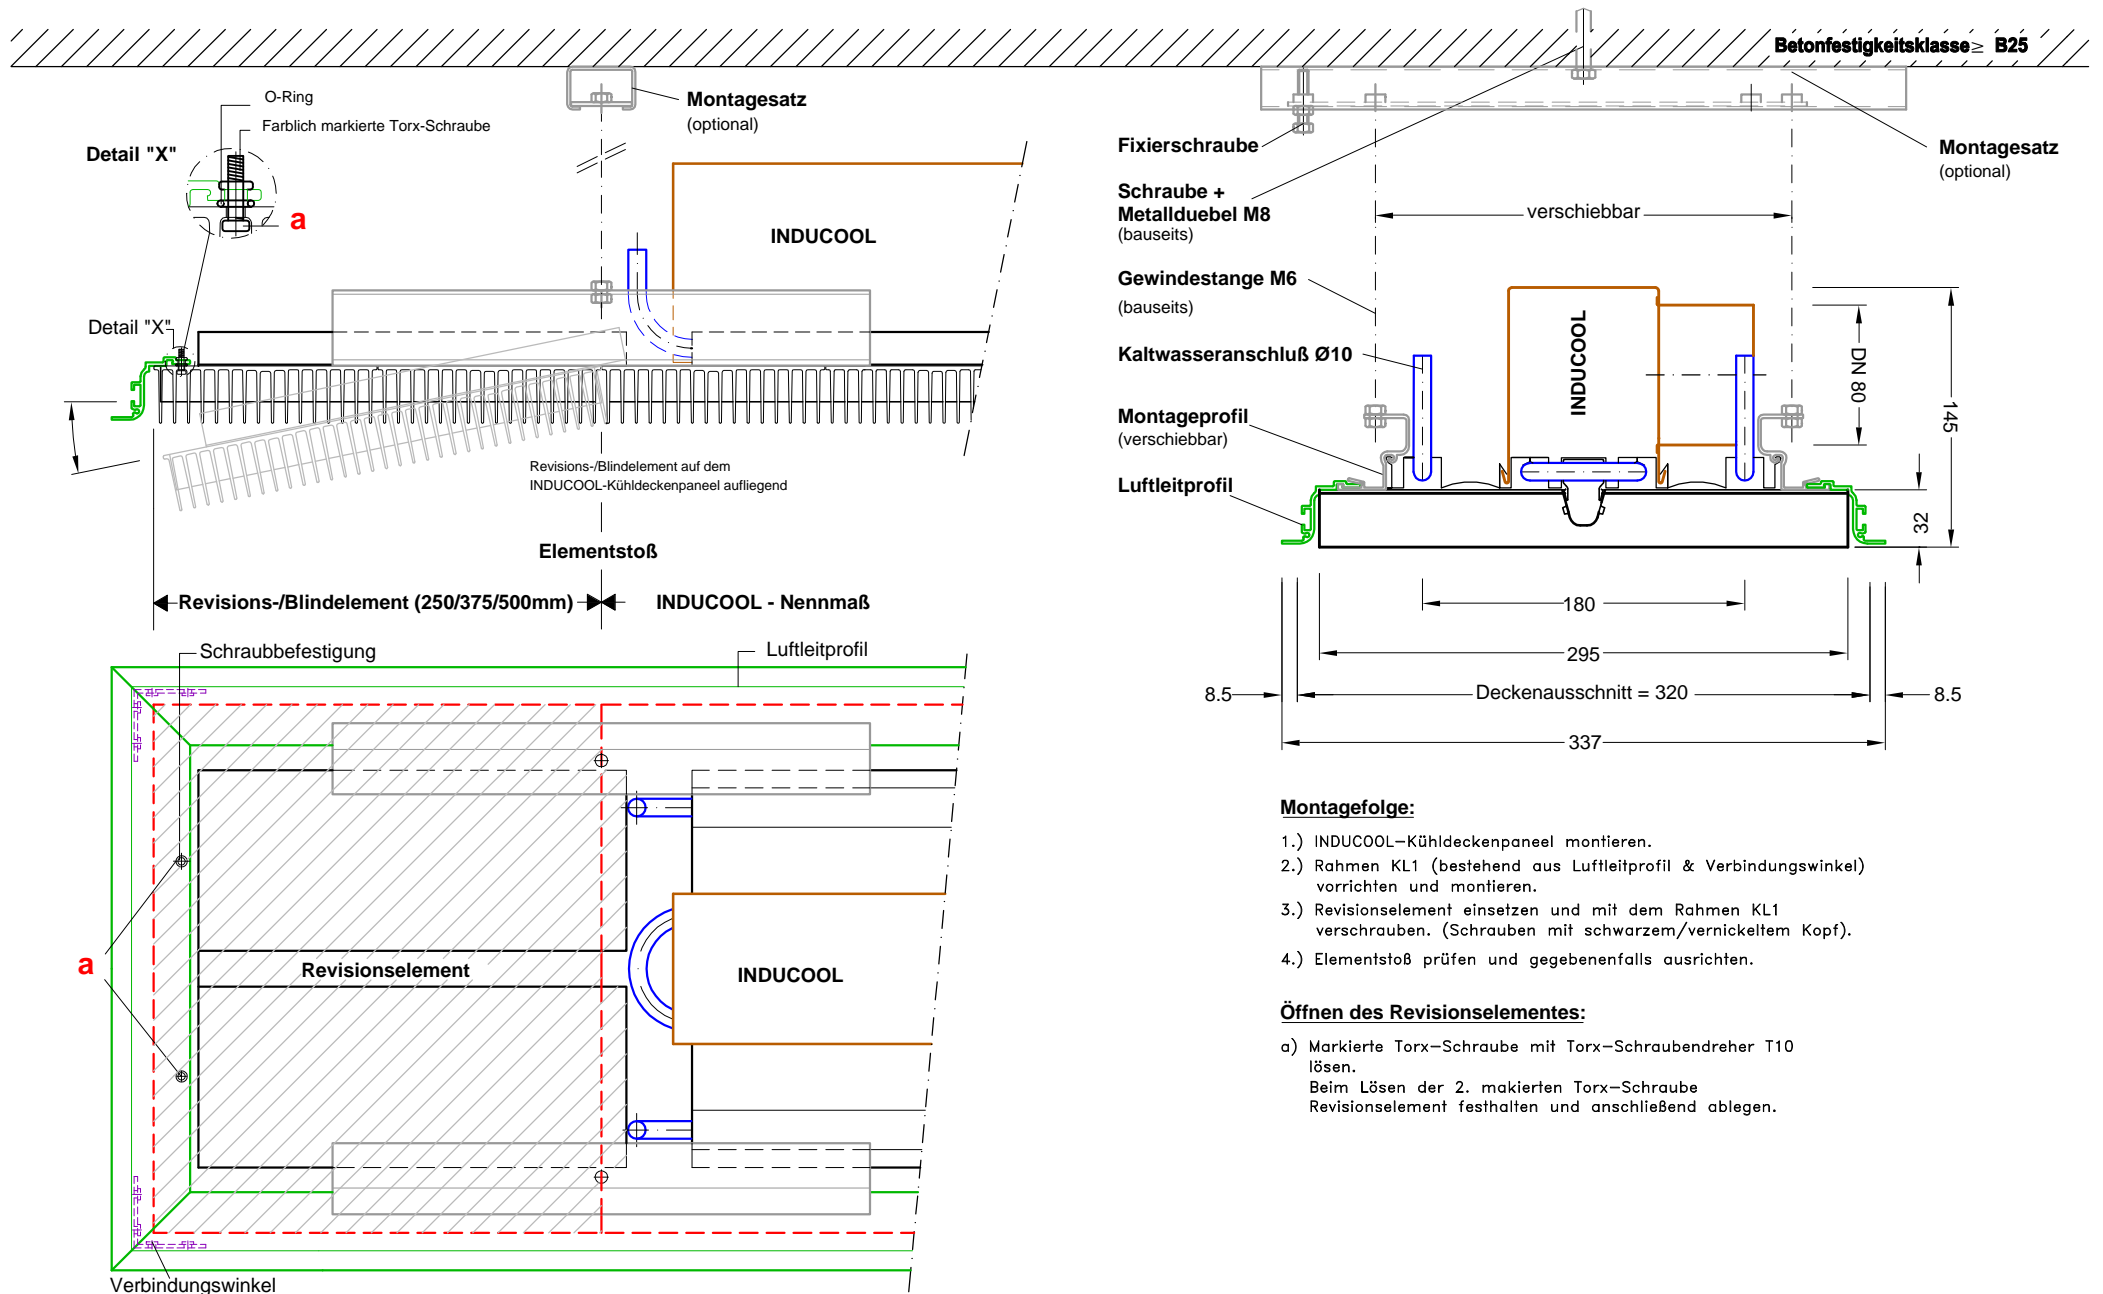

Kühldeckenpaneel INDUCOOL

Revisions- / Blindelement -Bandende-

CAD-Nr.: 32201800605

- Technische Änderungen vorbehalten -

Maschinenfabrik Gg. Kiefer GmbH
Heilbronner Strasse 380 - 396
D-70469 Stuttgart (Feuerbach)
Tel.(0711)8109-0 FAX 8109-205

Kiefer
Luft- und Klimatechnik
Seit 1877

geprüft: Hettich / 29.07.04

gezeichnet: Kurz / 29.07.04