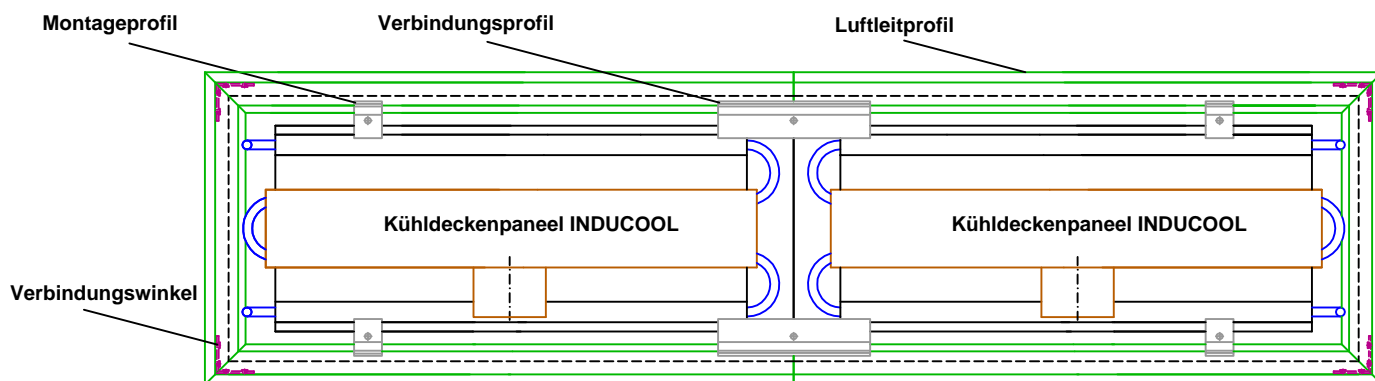

- Kaltwasseranschluss links
- ** Kaltwasseranschluss rechts

Kühldeckenpaneel INDUCOOL

Reihenmontage mit Einbaurahmen KL1

Maschinenfabrik Gg. Kiefer GmbH
Heilbronner Strasse 380 - 396
D-70469 Stuttgart (Feuerbach)
Tel.(0711)8109-0 FAX 8109-205