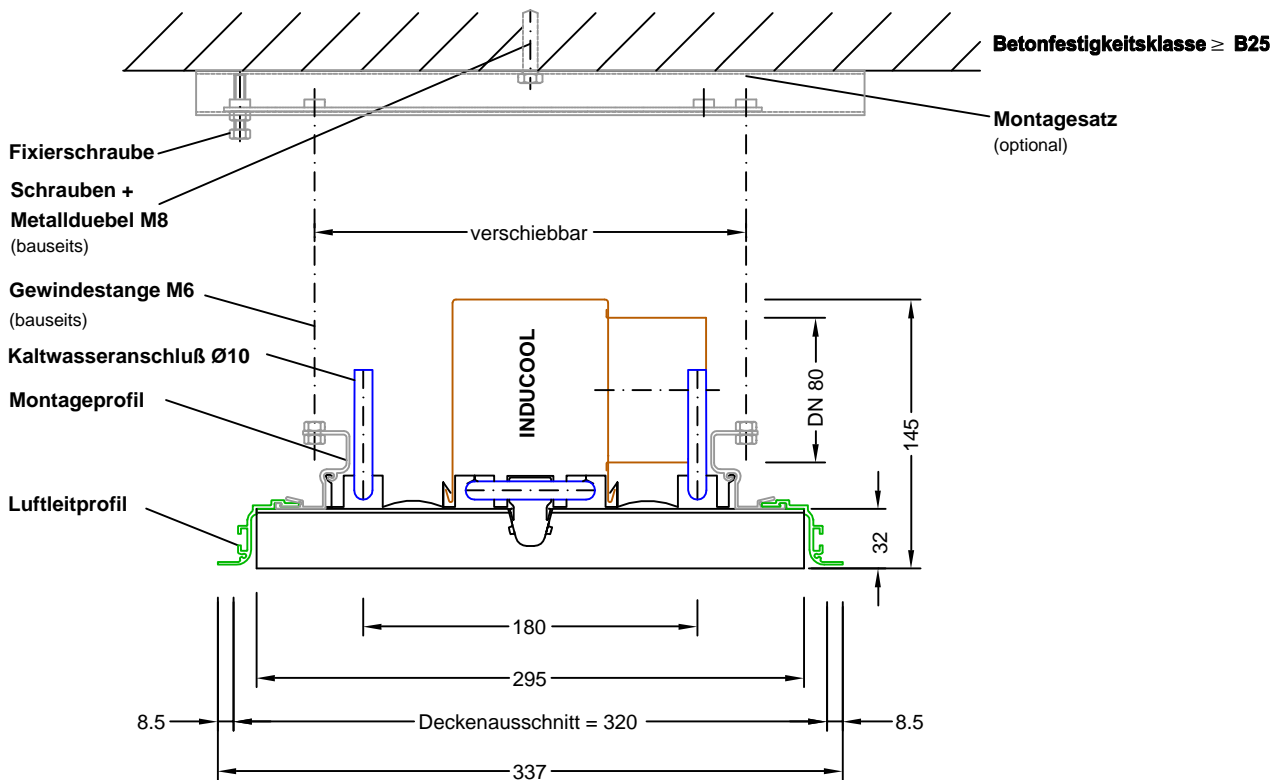

- Kaltwasseranschluss links
- ** Kaltwasseranschluss rechts

Kühldeckenpaneel INDUCOOL

Reihenmontage mit Einbaurahmen KL1

Maschinenfabrik Gg. Kiefer GmbH
Heilbronner Strasse 380 - 396
D-70469 Stuttgart (Feuerbach)
Tel.(0711)8109-0 FAX 8109-205