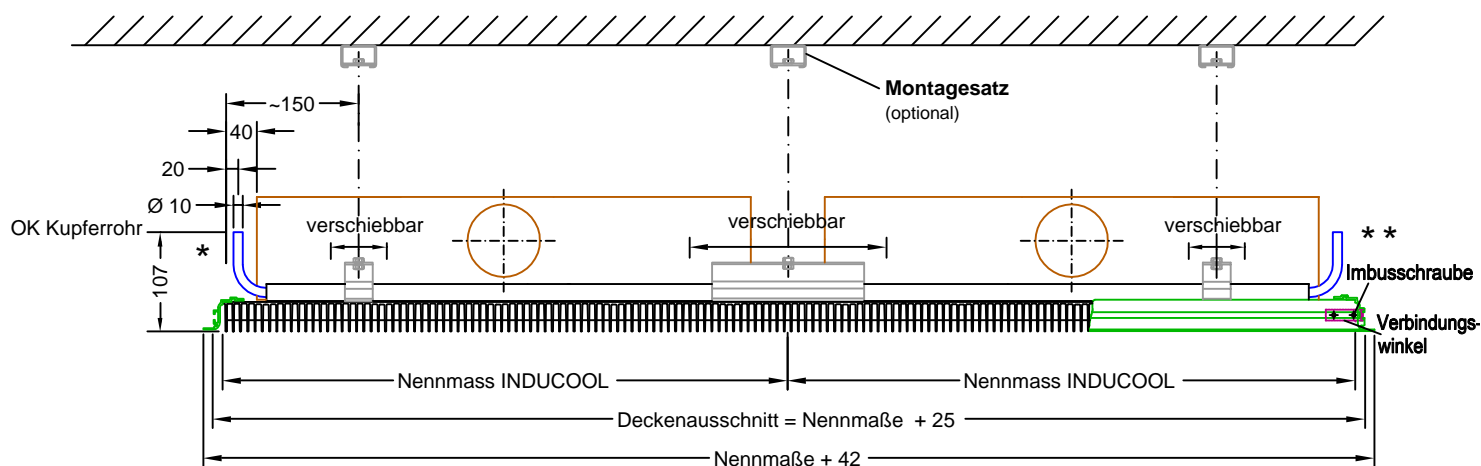

- Kaltwasseranschluss links
- ** Kaltwasseranschluss rechts

Kühldeckenpaneel INDUCOOL

Reihenmontage mit Einbaurahmen KL1

Maschinenfabrik Gg. Kiefer GmbH
Heilbronner Strasse 380 - 396
D-70469 Stuttgart (Feuerbach)
Tel.(0711)8109-0 FAX 8109-205